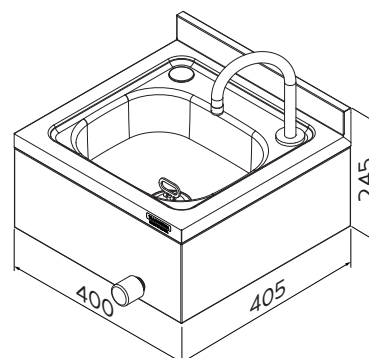

ACABAMENTO

— Acetinado

ESPESSURA

— Cuba e tampo: 0,6 mm

— Estrutura: 0,8 mm

PROFUNDIDADE DA CUBA

— 130 mm

ACESSÓRIOS INCLUSOS

— 1 válvula Ø 3"

— Bica com arejador

— Mangueira flexível

— Válvula de acionamento (liberação do fluxo de água enquanto pressionado).

— Buchas

— Parafusos

— Gabarito para instalação

Válvula Ø 3"
94510/000

INSTALAÇÃO

— Na parede

Gabarito disponível na página do produto em: tramontina.com.br

Acessório opcional

Sifão simples
94525/000

Dimensões do lavatório

*Somente compartilhe esse material com pessoas físicas se tiver a evidência do consentimento.