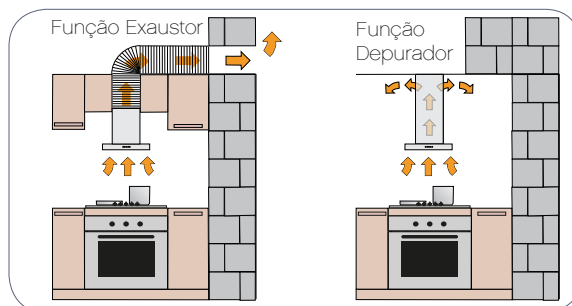

COMPACT 60

Ref.: 94810/110 - 94810/220

Comando deslizante com 3 velocidades (Fácil manuseio, permite regular a velocidade de acordo com a necessidade de cada alimento)

Filtros metálicos (Retém a gordura e podem ser lavados na lava-louças)

Lâmpada Incandescente (Garantem uma melhor iluminação na hora de cozinhar)

CARACTERÍSTICAS DO PRODUTO:

- Depurador para uso residencial
- Recomenda-se o uso em cooktop/fogão de até 60 cm
- Funcionamento como depurador ou exaustor (possibilidade de instalação em qualquer projeto)
- Vidro temperado