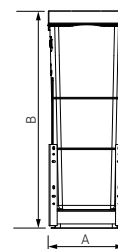

TRAMONTINA

Slide

Lixeira deslizante para móvel Slide

Ref.: 94541/001
94541/002

45 L

15 L + 15 L

Acesse o QR Code para consultar o manual de instalação.

Ref.:	94541/001	94541/002
Litros:	45 L	15 L + 15 L
Dimensões	A	240
	B	670
	C	495
Saco de lixo compatível	50 - 65 L	15 - 30 L

Informações técnicas:

Aço inox AISI 430 (tampa);

Acabamento: scotch brite;

Espessura: 0,8 mm;

Estrutura em aço carbono com pintura eletrostática a pó preto fosco;

Corrediças telescópicas que facilitam a movimentação;

Balde plástico removível com furação que possibilita prender o saco de lixo.

Sacos de lixo recomendados:

— 15 - 30 L

— 50 - 65 L

Você já conhece os sacos de lixo da Tramontina?

Foram desenvolvidos exclusivamente para as lixeiras Tramontina, de acordo à litragem de cada modelo. São resistentes e possuem alça para fechamento e transporte.