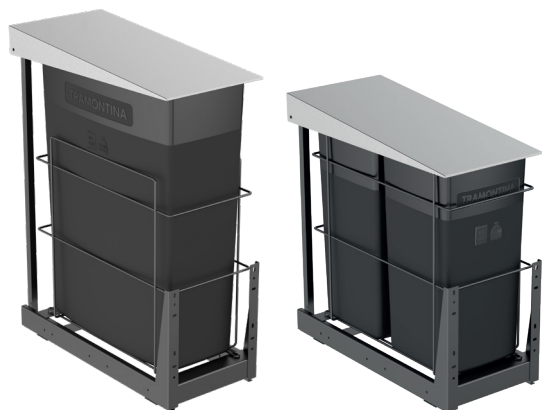

TRAMONTINA

Slide

Lixeira deslizante para móvel Slide

Ref.: 94541/001
94541/002

45 L

15 L + 15 L

Acesse o QR Code para consultar o manual de instalação.

Ref.:	94541/001	94541/002
Litros:	45 L	15 L + 15 L
Dimensões	A	240
	B	670
	C	495
Saco de lixo compatível	50 - 65 L	15 - 30 L

Informações técnicas:

Aço inox AISI 430 (tampa);

Acabamento: scotch brite;

Espessura: 0,8 mm;

Estrutura em aço carbono com pintura eletrostática a pó preto fosco;

Corrediças telescópicas que facilitam a movimentação;

Balde plástico removível com furação que possibilita prender o saco de lixo.

Sacos de lixo recomendados:

— 15 - 30 L

— 50 - 65 L

Você já conhece os sacos de lixo da Tramontina?

Foram desenvolvidos exclusivamente para as lixeiras Tramontina, de acordo à litragem de cada modelo. São resistentes e possuem alça para fechamento e transporte.