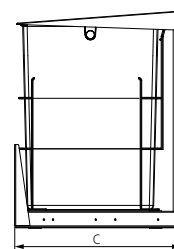

TRAMONTINA

Slide

Lixeira deslizante para móvel Slide

Ref.: 94541/001
94541/002

45 L

15 L + 15 L

Acesse o QR Code para consultar o manual de instalação.

Ref.:	94541/001	94541/002
Litros:	45 L	15 L + 15 L
Dimensões	A	240
	B	670
	C	495
Saco de lixo compatível	50 - 65 L	15 - 30 L

Informações técnicas:

Aço inox AISI 430 (tampa);

Acabamento: scotch brite;

Espessura: 0,8 mm;

Estrutura em aço carbono com pintura eletrostática a pó preto fosco;

Corrediças telescópicas que facilitam a movimentação;

Balde plástico removível com furação que possibilita prender o saco de lixo.

Sacos de lixo recomendados:

— 15 - 30 L

— 50 - 65 L

Você já conhece os sacos de lixo da Tramontina?

Foram desenvolvidos exclusivamente para as lixeiras Tramontina, de acordo à litragem de cada modelo. São resistentes e possuem alça para fechamento e transporte.