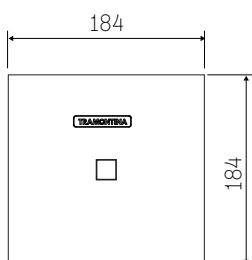

SACO DE LIXO RECOMENDADO

— 5 - 10 L