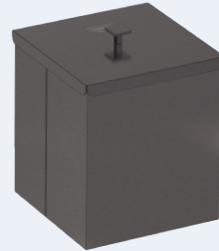

TRAMONTINA

LUZ

LIXEIRA LUZ

TRAMONTINA

Ref.: 94540/028
Aço Inox

Ref.: 94540/061
Gold

Ref.: 94540/062
Black Matte

Ref.: 94540/063
Rose Gold

Revestimento especial a base de verniz

AÇO INOX AISI 430

ESPESSURA

— 0,8 mm

CAPACIDADE

— 4,5 L

ACABAMENTO

— Scotch Brite

BATENTES NA BASE PARA EVITAR QUE A LIXEIRA DESLIZE

BATENTES NA PARTE INTERNA DA TAMPA PARA REDUZIR O RUÍDO NO MOMENTO DO FECHAMENTO

PUXADOR COM DESENHO QUE ACOMPANHA O FORMATO DO PRODUTO

ARAMADO PARA FIXAÇÃO DO SACO DE LIXO

SACO DE LIXO RECOMENDADO

— 5 - 10 L

Você já conhece os sacos de lixo da Tramontina?

Foram desenvolvidos exclusivamente para as lixeiras Tramontina, de acordo à litragem de cada modelo. São resistentes e possuem alça para fechamento e transporte.