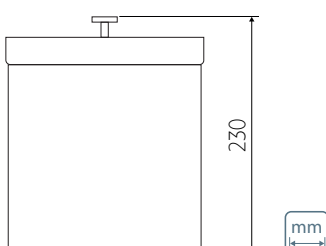

SACO DE LIXO RECOMENDADO

— 5 - 10 L