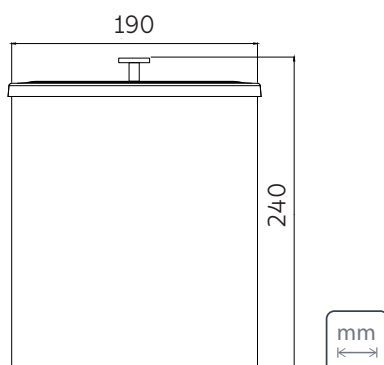

**ESPESSURA**  
— 1,0 mm (tampa)

**CAPACIDADE**  
— 5 Litros

**TAMPA COM PUXADOR**

**FIXAÇÃO DO SACO DE LIXO**  
— acompanha aramado interno  
— melhor aproveitamento do espaço interno

**PRODUTO PARA USO INTERNO**