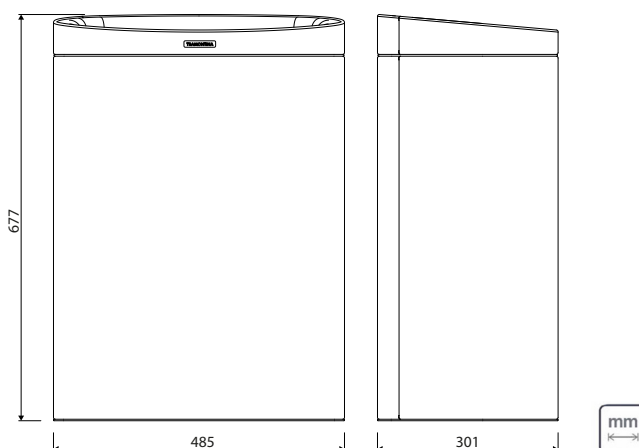

TRAMONTINA

TIPO D 49 L

LIXEIRA TIPO D 49 L

Ref.: 94540/049

TRAMONTINA

AÇO INOX AISI 430

ACABAMENTO SCOTCH BRITE

AÇO COM TRATAMENTO ANTI DIGITAIS

ESPESSURA

— 0,4 mm

CAPACIDADE

— 49 L

SACO DE LIXO RECOMENDADO

— 50 - 60 L

EMBALAGEM COLORIDA

PRODUTO PARA USO INTERNO

BALDE PLÁSTICO INTERNO

— removível

ARO REMOVÍVEL PARA TROCA DO SACO DE LIXO

Desenho DXF disponível para download em: tramontina.com