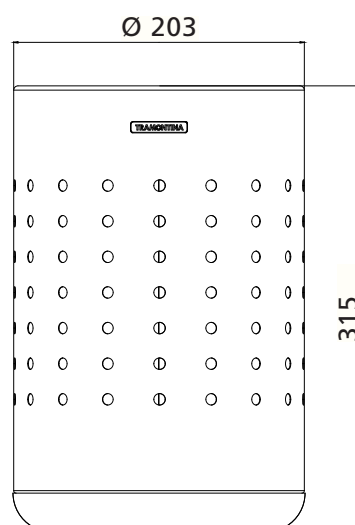

## Cesto para Papel

Ref.: 94540/030 - 4 Unidades

**Base em polipropileno**  
Evita danos ao piso

**Borda superior mais robusta**  
Maior resistência ao produto

### Características do Produto:

- 10 litros
- Aço inox AISI 430
- Espessura de 0,5 mm
- Acabamento polido
- Base em polipropileno
- Borda superior mais robusta

Fabricado no Brasil

Dimensões em mm: