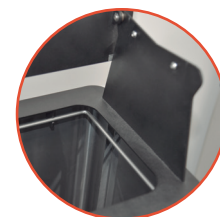

**SACO DE LIXO RECOMENDADO**

— 150 - 200 L

**CAPACIDADE**

— 80 L

**PERMITE USO EXTERNO**

Cinzeiro (bituqueira) na tampa.

Tampa articulável para facilitar a retirada dos resíduos.

Aramado interno para auxiliar na fixação do saco de lixo.

Furações na base inferior para realizar a fixação da lixeira no chão (acompanha kit de instalação).

Acompanha adesivos de coleta seletiva (não fixados no produto).

PAPEL

PLÁSTICO

ORGÂNICO  
ORGÂNICA

METAL

SECO