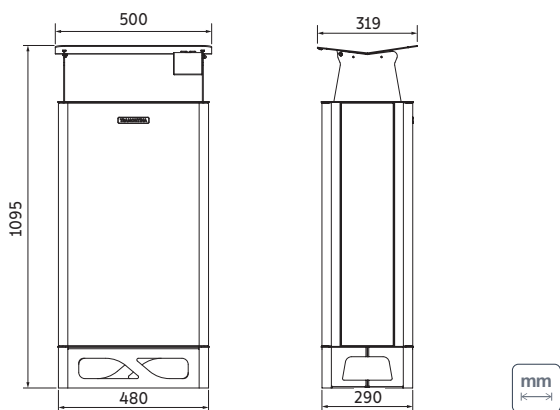

# LIXEIRA MODENA

Ref.: 94539/480

TRAMONTINA

**CORPO EM AÇO INOX AISI 304**

**ESPESSURA**

— 1,0 mm

**ACABAMENTO SCOTCH BRITE**

**TAMPA E ESTRUTURA DE SUSTENTAÇÃO EM  
AÇO CABONO COM PINTURA ELETROSTÁTICA  
A PÓ PRETO FOSCO**

**SACO DE LIXO RECOMENDADO**

— 150 - 200 L

**CAPACIDADE**

— 80 L

**PERMITE USO EXTERNO**

Cinzeiro (bituqueira) na tampa.

Tampa articulável para facilitar a retirada dos resíduos.

Aramado interno para auxiliar na fixação do saco de lixo.