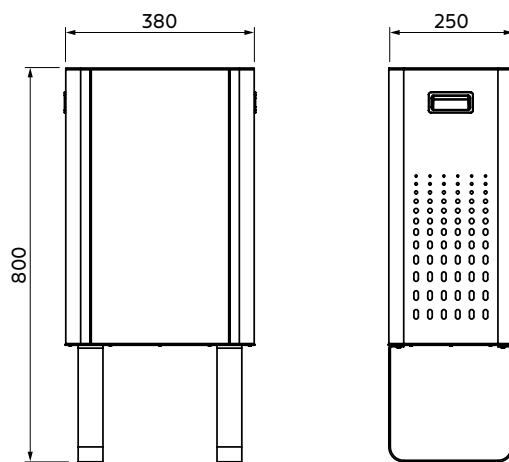

TRAMONTINA

SASSARI 45 L

LIXEIRA SASSARI 45 L

Ref.: 94539/445

TRAMONTINA

CORPO EM AÇO INOX AISI 430

ACABAMENTO SCOTCH BRITE

ESPESSURA DO CORPO

— 0,6 mm

CAPACIDADE

— 45 L

**ARO REMOVÍVEL EM AÇO CARBONO COM
PINTURA ELETROSTÁTICA A PÓ PRETO FOSCO**

ESPESSURA DO ARO

— 2,0 mm

Aro removível para esconder o
saco de lixo

Aramado interno móvel que
auxilia na fixação do saco de lixo

Furação na base para fixação da
lixreira no chão (não acompanha
kit de instalação)

SACO DE LIXO RECOMENDADO

— 50 - 65 L

Você já conhece os sacos de lixo da Tramontina?

Foram desenvolvidos exclusivamente para as lixeiras Tramontina, de acordo à litragem de cada modelo. São resistentes e possuem alça para fechamento e transporte.