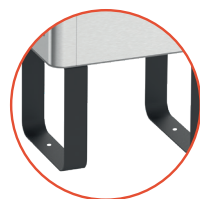

TRAMONTINA

SASSARI 45 L

LIXEIRA SASSARI 45 L

Ref.: 94539/445

TRAMONTINA

CORPO EM AÇO INOX AISI 430

ACABAMENTO SCOTCH BRITE

ESPESSURA DO CORPO

— 0,6 mm

CAPACIDADE

— 45 L

**ARO REMOVÍVEL EM AÇO CARBONO COM
PINTURA ELETROSTÁTICA A PÓ PRETO FOSCO**

ESPESSURA DO ARO

— 2,0 mm

Aro removível para esconder o
saco de lixo

Aramado interno móvel que
auxilia na fixação do saco de lixo

Furação na base para fixação da
lixreira no chão (não acompanha
kit de instalação)

SACO DE LIXO RECOMENDADO

— 50 - 65 L

Você já conhece os sacos de lixo da Tramontina?

Foram desenvolvidos exclusivamente para as lixeiras Tramontina, de acordo à litragem de cada modelo. São resistentes e possuem alça para fechamento e transporte.