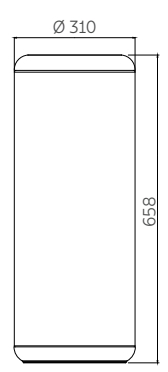

TRAMONTINA

PIEMONTE 40 L

LIXEIRA PIEMONTE 40 L

TRAMONTINA

AÇO INOX AISI 430

ACABAMENTO SCOTCH BRITE

ESPESSURA
— 0,4 mm

CAPACIDADE
— 40 L

Assesse o QR Code e assista ao vídeo.

Na sua lixeira Tramontina, embaixo da tampa, está indicada a letra do saco ideal a ser utilizado. Imagem ilustrativa.

SACO DE LIXO RECOMENDADO
— 40 - 60 L

E na embalagem do saco de lixo Tramontina, procure pela letra correspondente. Imagem ilustrativa.