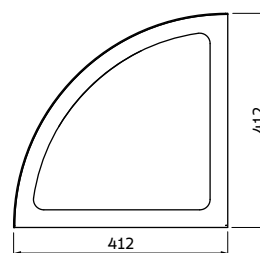

**SACO DE LIXO RECOMENDADO**

— 200 L

**CAPACIDADE**

— 110 L

**ARAMADO INTERNO PARA AUXILIAR  
NA FIXAÇÃO DO SACO DE LIXO.**

Acompanha adesivos de coleta seletiva  
(não fixados no produto).

mm