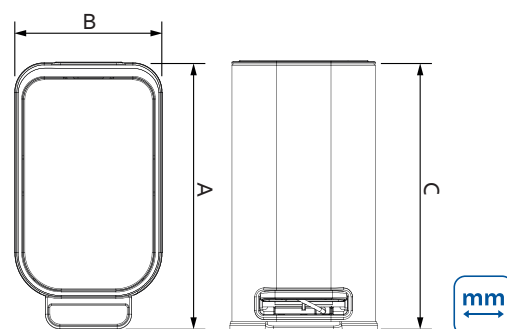

TRAMONTINA

D Slim

Lixeira com pedal D Slim

Ref.:	94538/605	94538/625	94538/635
Cores:	Inox	Black Matte	White Matte
Litros:	5 L		
Dimensões	A	275	
	B	152	
	C	280	
Saco de lixo compatível	10 - 15 L		

Informações Técnicas:

Aço Inox AISI 430;

Espessura: 0,4 mm;

Furação que permite prender o saco de lixo;

Sistema stay-open: Tampa que permanece aberta;

Acabamento anti-digitais;

Fechamento suave;

Balde plástico removível: