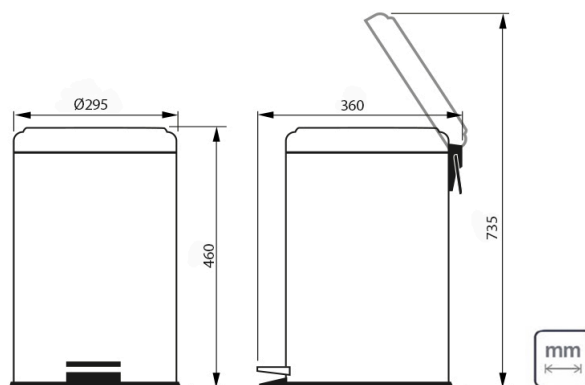

ALÇA METÁLICA

— auxilia no transporte

BALDE PLÁSTICO INTERNO

— removível com alça ergonômica

VENTOSA NA BASE

— evita que a lixeira se mova quando o pedal é acionado

FECHAMENTO SUAVE

— com amortecedor