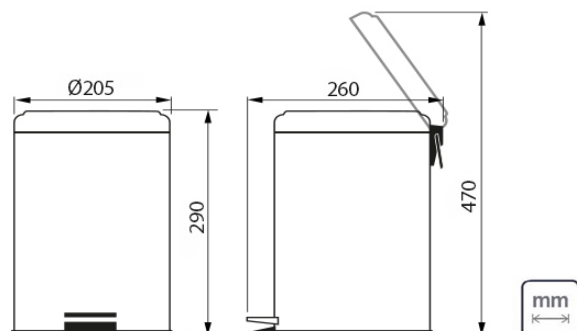

Archivos BIM disponibles en: tramontina.com/biblioteca