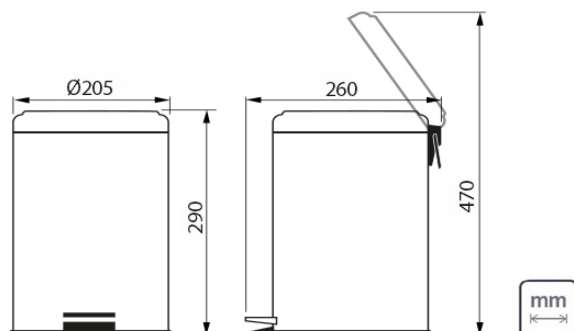

Arquivos BIM disponíveis em: tramontina.com/biblioteca