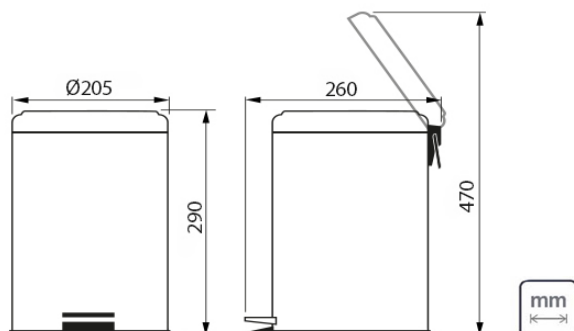

ALZA METALICA

— ayuda en el transporte

VENTOSA EN LA BASE

— evita que el basurero se mueva cuando se presiona el pedal

CUBO PLÁSTICO INTERNO CON AGUJERO

— hace posible sostentar la bolsa de basura

Archivos BIM disponibles en: tramontina.com/biblioteca