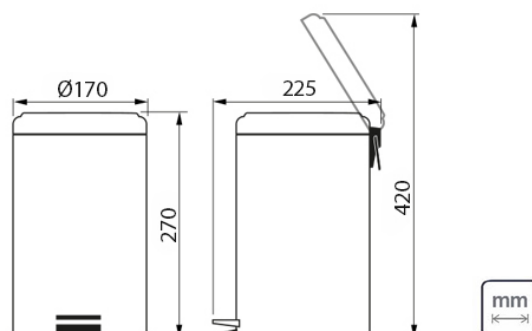

— 0,4 mm

CAPACIDAD

— 3 L

BOLSA DE BASURA RECOMENDADA

— 5 - 10 L

PEDAL EN ACERO INOXIDABLE

TAPA QUE SE MANTIENE ABIERTA

— debido al nuevo sistema de accionamiento, siendo necesario levantarla con la mano hasta abrirla totalmente

— para cerrarla, basta apretar el pedal o moverla con la mano

CUBO PLÁSTICO INTERNO

ALZA METALICA

— ayuda en el transporte

VENTOSA EN LA BASE

— evita que el basurero se mueva cuando se presiona el pedal

Archivos BIM disponibles en: tramontina.com/biblioteca