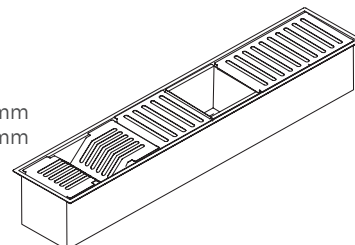

Ref.: 94534/025  
Escorredor de pratos

Ref.: 94534/026  
Porta esponja com  
tampa e dosador de  
sabão - 200 ml

AÇO INOX AISI 304

ACABAMENTO SCOTCH BRITE

ESPESSURA  
— 1 mm

COMPATÍVEL COM TODOS OS CANAIS  
ORGANIZADORES TRAMONTINA

# ACESSÓRIOS PARA CANAL ORGANIZADOR

Qual a quantidade de acessórios que podem ser usados nos Canais Organizadores?

Canal organizador  
45 cm  
94534/000

3 x 150 mm  
1 x 300 mm + 1 x 150 mm

Canal organizador  
90 cm  
94534/002

3 x 300 mm  
2 x 300 mm + 2 x 150 mm  
1 x 300 mm + 4 x 150 mm  
6 x 150 mm

Canal organizador  
60 cm  
94534/001

2 x 300 mm  
1 x 300 mm + 2 x 150 mm  
4 x 150 mm

Canal organizador  
105 cm  
94534/003

3 x 300 mm + 1 x 150 mm  
2 x 300 mm + 3 x 150 mm  
1 x 300 mm + 5 x 150 mm  
7 x 150 mm