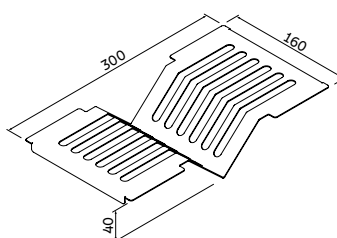

Ref.: 94534/025  
Escorredor de pratos

Ref.: 94534/026  
Porta esponja com  
tampa e dosador de  
sabão - 200 ml

AÇO INOX AISI 304

ACABAMENTO SCOTCH BRITE

ESPESSURA  
— 1 mm

COMPATÍVEL COM TODOS OS CANAIS  
ORGANIZADORES TRAMONTINA