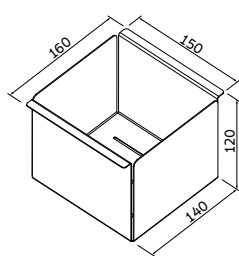

Ref.: 94534/020
Escorredor profundo