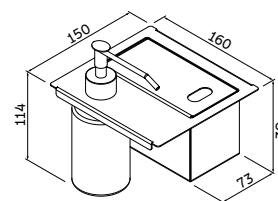

Ref.: 94534/025  
Escorredor de pratos

Ref.: 94534/026  
Porta esponja com  
tampa e dosador de  
sabão - 200 ml

AÇO INOX AISI 304

ACABAMENTO SCOTCH BRITE

ESPESSURA  
— 1 mm

COMPATÍVEL COM TODOS OS CANAIS  
ORGANIZADORES TRAMONTINA