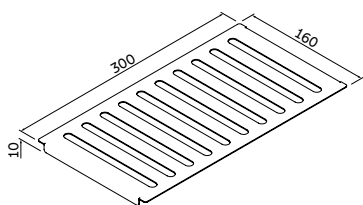

Ref.: 94534/024
Porta talheres