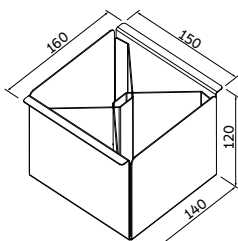

Ref.: 94534/025  
Escorredor de pratos

Ref.: 94534/026  
Porta esponja com  
tampa e dosador de  
sabão - 200 ml

AÇO INOX AISI 304

ACABAMENTO SCOTCH BRITE

ESPESSURA  
— 1 mm

COMPATÍVEL COM TODOS OS CANAIS  
ORGANIZADORES TRAMONTINA