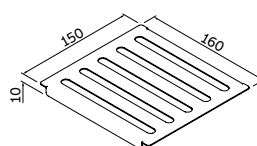

Ref.: 94534/023
Escorredor