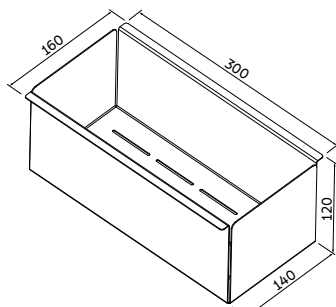

Ref.: 94534/021
Escorredor profundo