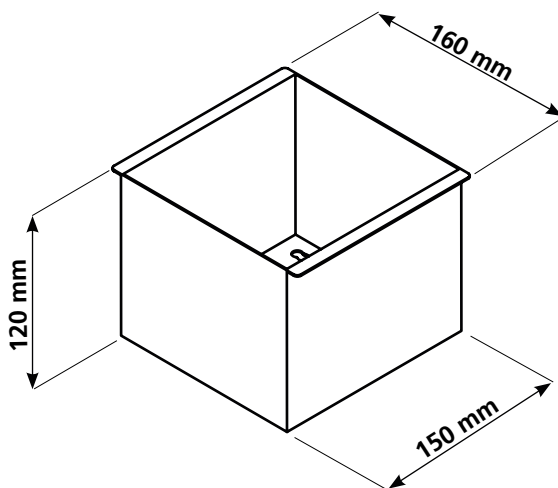

SUPORTA UM PESO DE ATE 10 KG

MODOS DE USO DO ACESSÓRIO:

- 1) Encaixado nos Canais organizadores de Sobrepor (45 cm; 60 cm; 90 cm; 105 cm);
- 2) Fácil retirada para higienização.

**PODE SER USADO NOS CANAIS
ORGANIZADORES DE REFERÊNCIA:**

Ref.: 94534/000 - 45 cm

Ref.: 94534/001 - 60 cm

Ref.: 94534/002 - 90 cm

Ref.: 94534/003 - 105 cm

Produto para uso interno | Arquivos BIM disponíveis em: tramontina.com/biblioteca