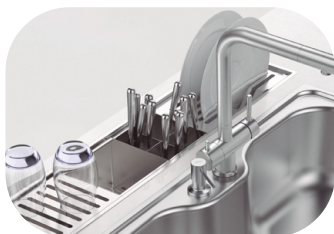

TRAMONTINA

ESCORREDOR PROFUNDO 15CM

ACESSÓRIO ESCORREDOR PROFUNDO

Ref.: 94534/010

TRAMONTINA

AÇO INOX AISI 304

ACABAMENTO SCOTH BRITE

**AUXILIA NA HIGIENIZAÇÃO DOS ALIMENTOS, NAS TAREFAS
DIÁRIAS E AINDA DA UM TOQUE CHEIO DE ESTILO PARA SUA COZINHA.**

SUPORTA UM PESO DE ATE 10 KG

MODOS DE USO DO ACESSÓRIO:

- 1) Encaixado nos Canais organizadores de Sobrepor (45 cm; 60 cm; 90 cm; 105 cm);
- 2) Fácil retirada para higienização.

**PODE SER USADO NOS CANAIS
ORGANIZADORES DE REFERÊNCIA:**