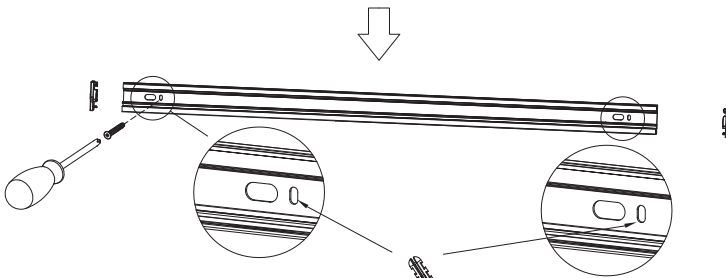

Manual de instruções
 Instruction manual
 Manual de instrucciones

Kit de acessórios de parede em alumínio 70cm
 Wall kit matte aluminum 70cm
 Kit pared aluminio mate 70cm

REF.: 94532/050

INSTALAÇÃO INSTALLATION / INSTALACIÓN

Remove laterais.
 Remove side pieces.
 Quitar piezas laterales.

Remove parte frontal da régua.
 Remove the front part of the hanging rod.
 Retire la parte delantera de la barra para colgar.

Fixar a régua seguindo os furos indicados.
 Fix the hanging rod following the indicated holes.
 Fije la barra para colgar siguiendo los agujeros indicados.

Pendurando os acessórios na régua.
 Hang the accessories on the hanging rod.
 Cuelga los accesorios en la barra para colgar.

Fixar os batentes.
 Fix on soft pads.
 Fijar los toques protectores.

KIT PARA MONTAGEM ASSEMBLY KIT | KIT PARA MONTAJE