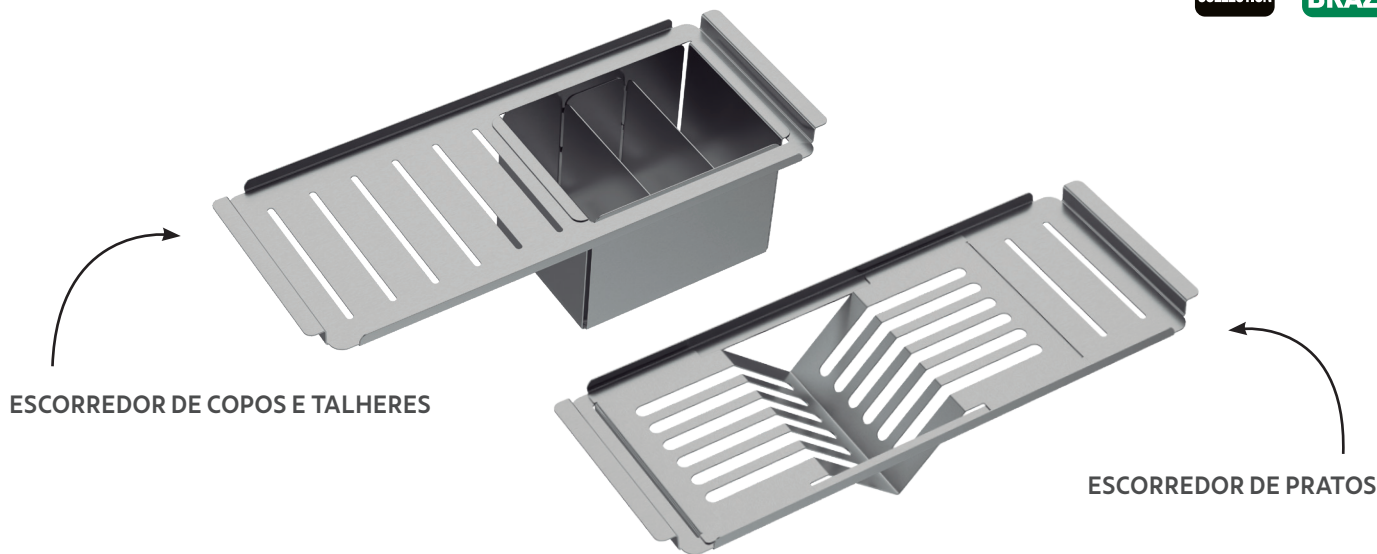

TRAMONTINA

KIT DE ACESSÓRIOS

ACESSÓRIO

KIT DE ACESSÓRIOS

Ref.: 94530/034

TRAMONTINA

DESIGN
COLLECTION

ESCORREDOR DE COPOS E TALHERES

ESCORREDOR DE PRATOS

AÇO INOX AISI 304

ACABAMENTO SCOTCH BRITE

ESPESSURA

— 1,0 mm

Compatível com as seguintes referências da linha

Quadrum:

94004/103 - Quadrum 34
94005/103 - Quadrum 40
94006/103 - Quadrum 45
94007/103 - Quadrum 50
94000/103 /153 /163 - Quadrum 70
94008/103 /133 /143 - Quadrum 1.5C 40
93914/103 - Quadrum Flush 1C 50
93914/102 - Quadrum Flush 1C 70
93914/123 - Quadrum Flush 2C 34
94009/103 /113 - Quadrum 2C 34
94009/133 / 143 / 153 /163 - Quadrum 2.5 34
94008/163 / 173 /183 - Quadrum 2C 40
94004/112 - Quadrum 34 Undermount
94005/112 - Quadrum 40 Undermount
94006/112 - Quadrum 45 Undermount
94007/112 - Quadrum 50 Undermount
94000/112 /172 /182 - Quadrum 70 Undermount

Compatível com as seguintes referências de cubas Smooth:

93927/103 - Smooth 1C 50 Plus EX
93922/103 - Smooth 1C 40 EX
93929/103 - Smooth 2C 34 EX
93925/103 - Smooth 1.5C 34 EX
93924/103 - Smooth 2C 40

Compatível com as seguintes referências de cubas Farm: