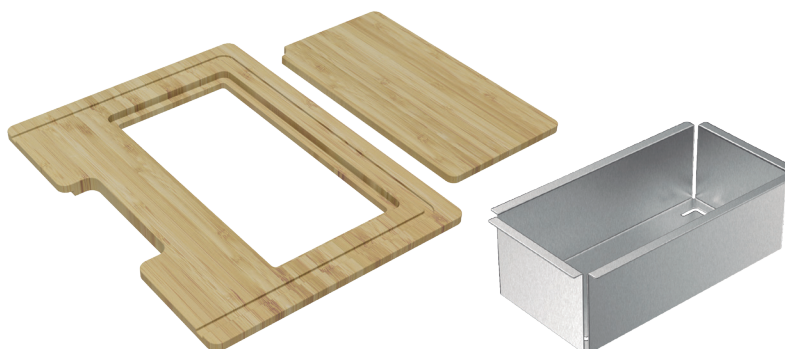

# KIT TÁBUA + CESTO COADOR EM INOX

## KIT TÁBUA + CESTO COADOR EM INOX

Ref.: 94530/033

**Pode ser usado em cubas Quadrum nos seguintes modelos:**

Quadrum 40  
Quadrum 45  
Quadrum 50  
Quadrum 70  
Quadrum 1.5C 40  
Quadrum Flush 1C 50  
Quadrum Flush 1C 70  
Quadrum 2C 34  
Quadrum 2.5C 34  
Quadrum 2C 40

Cesto coador em aço inox AISI 304 com 1,0 mm de espessura e acabamento Scotch Brite.  
Tábua em madeira.