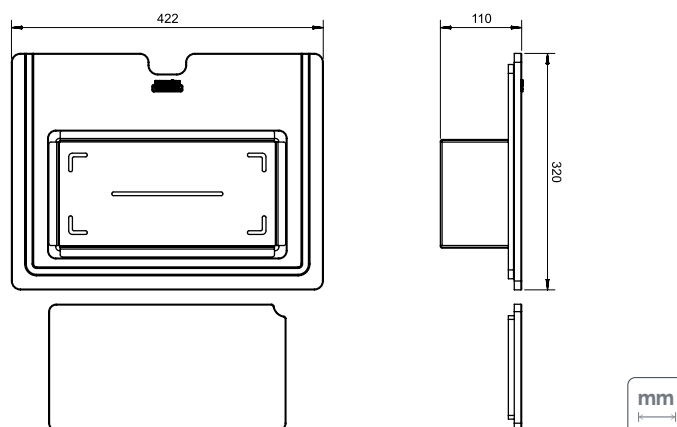

Dimensões

*Somente compartilhe esse material com pessoas físicas se tiver a evidência do consentimento.

Produto para uso interno | Arquivos BIM disponíveis em: tramontina.com.br/biblioteca

A Tramontina reserva-se o direito de modificar as informações da ficha técnica do produto sem aviso prévio. Todas as imagens são meramente ilustrativas.

Para mais informações acesse: tramontina.com.br