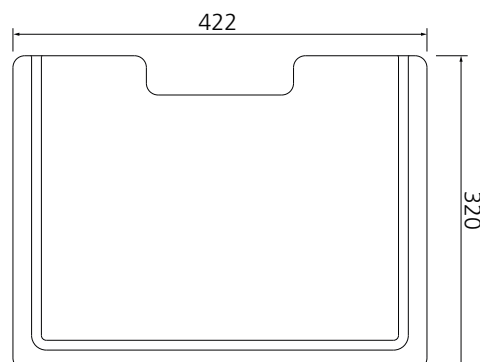

TRAMONTINA

TABLA PARA FREGADERO

ACCESORIO TABLA PARA FREGADERO

Ref.: 94530/020

TRAMONTINA

PARA FREGADERO DE EMPOTRAR QUADRUN E SMOOTH

Refs.: 94000/, 94004/, 94005/, 94006/, 94007/, 94008/,
94009/, 93914/, 93915/, 93917/, 93918/, 93920/, 93922/,
93924/, 93925/, 93927/, 93929/

MADERA JATOBÁ 18mm

TABLA DE CORTE

Archivos BIM disponibles en: tramontina.com.br/es/biblioteca