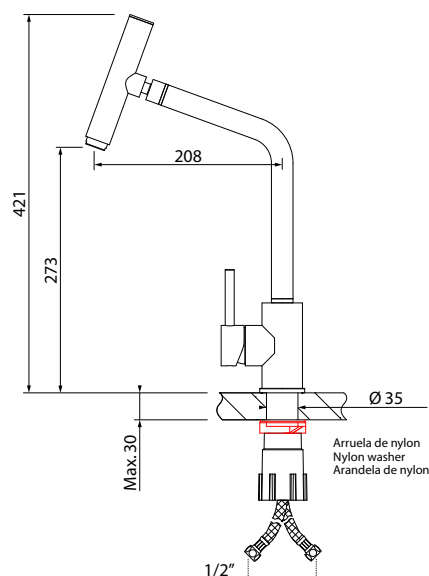

AREJADOR

— faz a mistura da água com o ar, reduzindo o consumo e proporcionando a sensação de maior vazão

ACOMPANHA 2 MANGUEIRAS FLEXÍVEIS

— 60 cm cada

BICA GIRATÓRIA
— 360°

GIRO LATERAL DE 360°

— bica articulável que proporciona maior praticidade no uso do dia-dia

PRESSÃO D'ÁGUA

— 5 à 40 m.c.a (A NBR 5626 determina que instalações prediais podem possuir pressão de serviço até 40 m.c.a)

PAREDES INTERNAS LIVRES DE POROSIDADE

— impedem o acúmulo de partículas que podem estar presentes na água