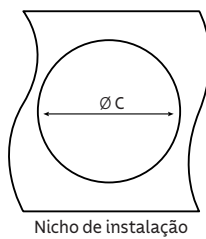

— Colorida

INSTALAÇÃO

Modo Semi-Flush (por cima do tampo).
Gabarito para instalação incluso.

BALDE PLÁSTICO REMOVÍVEL

FURAÇÃO PARA PRENDER O SACO DE LIXO (Ref.: 94518/005)

DIMENSÕES

Nicho de instalação

	Ref.:	94518/005	94518/000
Dimensões	A	249	316
	B	222	233
	C	225	295
Saco de lixo Tramontina		C	E
Saco de lixo recomendado		10 - 15 L	12 - 20 L