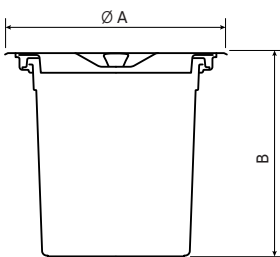

— Colorida

INSTALAÇÃO

Modo Semi-Flush (por cima do tampo).
Gabarito para instalação incluso.

BALDE PLÁSTICO REMOVÍVEL

FURAÇÃO PARA PRENDER O SACO DE LIXO (Ref.: 94518/005)

DIMENSÕES

Nicho de instalação

	Ref.:	94518/005	94518/000
Dimensões	A	249	316
	B	222	233
	C	225	295
Saco de lixo Tramontina		C	E
Saco de lixo recomendado		10 - 15 L	12 - 20 L