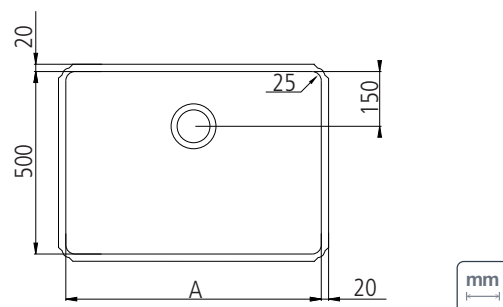

### Itens inclusos

Cesto aramado em inox  
535x165x137.5mm

+

Tábua em madeira  
620x320x18mm

+

Tanque 91 L  
com válvula Ø 4 1/2" - Luxo

ou

Tanque 106 L  
com válvula Ø 4 1/2" - Luxo

### ESPECIFICAÇÕES TÉCNICAS:

Referência	94094/142	94095/142
Capacidade	91 L	106 L
Material	Aço Inox AISI 304	
Espessura	1,0 mm	
Acabamento	Scotch Brite	
Profundidade da cuba	330 mm	
Instalação	Por baixo	
Embalagem	1 unidade	

Referência	94094/142	94095/142
Dimensão A	600	700