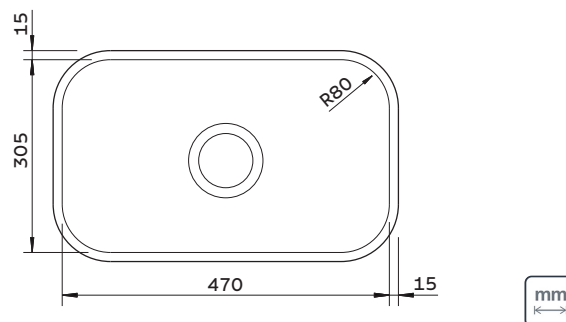

TRAMONTINA

LAVÍNIA 47 BL

CUBA PARA COZINHA

LAVÍNIA 47 BL

Ref.: 94083/506
94083/507

TRAMONTINA

AÇO INOX AISI 430

ACABAMENTO

— Polido

ESPESSURA

— 0,5 mm

PROFUNDIDADE

— 145 mm

CAPACIDADE

— 18 L

INSTALAÇÃO DA CUBA

— Por baixo

Gabarito* disponível na página do produto em: tramontina.com.br

Ref.	Acessórios inclusos
	 Válvula Ø 3 1/2" 94510/012
94083/506	-
94083/507	✓

Nicho de corte para instalação

*Somente compartilhe esse material com pessoas físicas se tiver a evidência do consentimento.