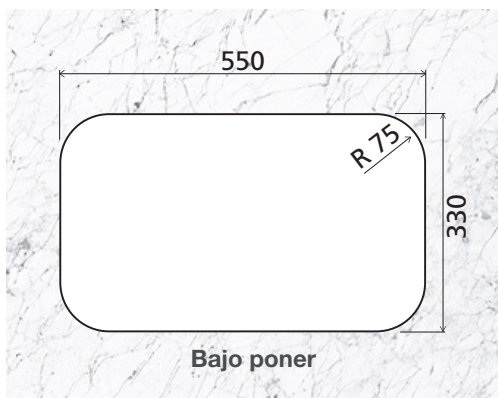

CUBETA PARA COCINA LAVÍNIA 56 BL

TRAMONTINA

Ref.: 94054/402
94054/406
94054/407

ACERO INOXIDABLE AISI 304

ACABADO

- 94054/402
- 94054/406 Pulido
- 94054/407

ESPESOR

- 0,6 mm

PROFUNDIDAD

- 140 mm

CAPACIDAD

- 24 L

INSTALACIÓN

— Bajo poner

Ref.	Accesorios Incluidos	
	<p>Valvula Ø 4 ½" 94510/027</p>	<p>Valvula Ø 3 ½" 94510/012</p>
94052/402	✓	-
94052/406	-	-
94052/407	-	✓

Tamaño de recorte de instalación