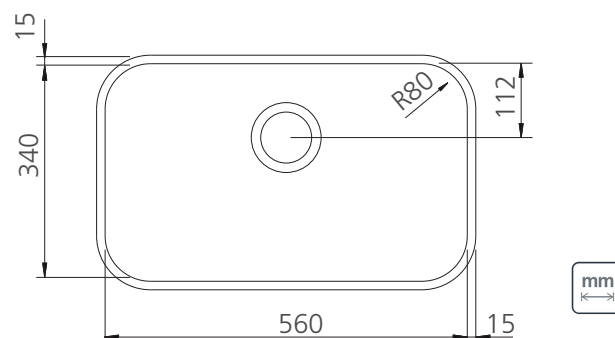

CUBETA PARA COCINA LAVÍNIA 56 BL

TRAMONTINA

Ref.: 94054/402
94054/406
94054/407

ACERO INOXIDABLE AISI 304

ACABADO

- 94054/402
- 94054/406 Pulido
- 94054/407

ESPESOR

- 0,6 mm

PROFUNDIDAD

- 140 mm

CAPACIDAD

- 24 L

INSTALACIÓN

— Bajo poner

Ref.	Accesorios Incluidos	
	<p>Valvula Ø 4 ½" 94510/027</p>	<p>Valvula Ø 3 ½" 94510/012</p>
94052/402	✓	-
94052/406	-	-
94052/407	-	✓

Tamaño de recorte de instalación