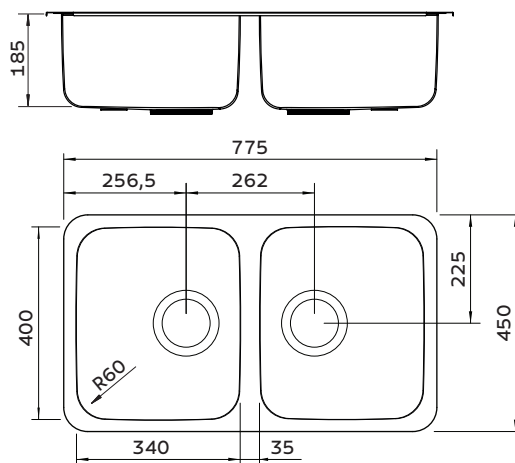

TRAMONTINA

Dora Duo 2C 34 BL

Cuba para cozinha

Dora Duo 2C 34 BL

Ref.: 94033/112

Instalação:

— Por baixo

Informações Técnicas:

Aço Inox AISI 304;

Acabamento: Acetinado;

Espessura: 0,8 mm;

Profundidade da cuba: 185 mm;

Capacidade: 23 L + 23 L.

Acessórios inclusos:

2 Válvulas Ø 4 ½"

Nicho de corte para instalação: