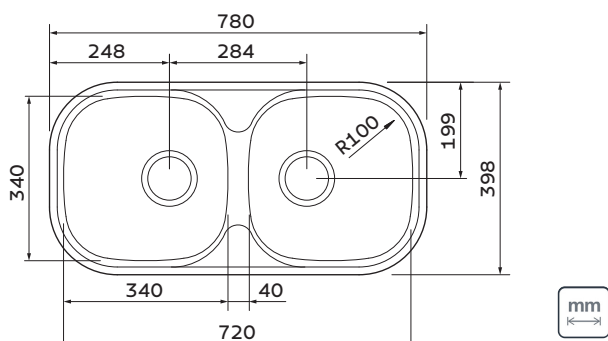

TRAMONTINA

ISIS 2C 34 BS

CUBETA PARA COCINA ISIS 2C 34 BS

TRAMONTINA

Ref.: 94032/102
94032/103
94032/107
94032/205
94032/207

ACERO INOXIDABLE AISI 304

ESPESOR

- 94032/102
 - 94032/103
 - 94032/107
 - 94032/205
 - 94032/207
- Satinado
- Alto Brillo

ESPESOR

- 0,6 mm

PROFUNDIDAD

- 145 mm

CAPACIDAD

- 13 + 13 L

Ref.	Accesorios Incluidos		
	 Válvula Ø 4 1/2" 94510/022	 Válvula Ø 3 1/2" 94510/012	 Válvula Ø 4 1/2" con rebosadero 94510/023
94032/102	2 ✓	-	-
94032/103	✓	-	✓
94032/107	-	2 ✓	-
94032/205	-	-	-
94032/207	-	2 ✓	-

INSTALACIÓN DE LA CUBETA

- Bajo poner
- Por Arriba

Disponibile en la página del producto en: tramontina.com.br/es

TAMAÑO DE RECORTE DE INSTALACIÓN:

*Solo comparta este material con personas físicas si tiene evidencia del consentimiento.