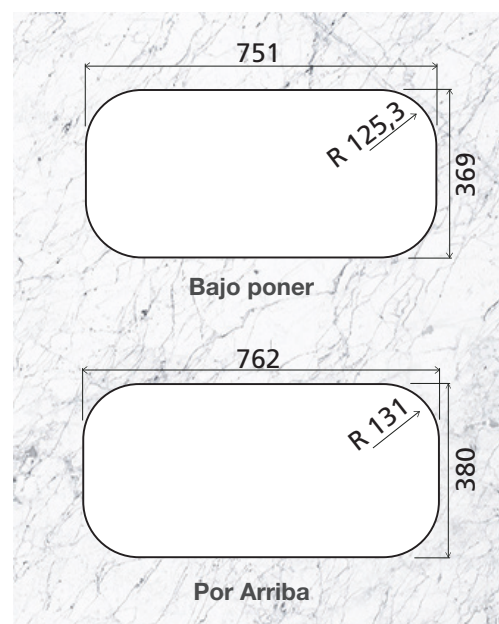

ESPESOR

- 0,6 mm

PROFUNDIDAD

- 145 mm

CAPACIDAD

- 13 + 13 L

Ref.	Accesorios Incluidos		
	 Válvula Ø 4 1/2" 94510/022	 Válvula Ø 3 1/2" 94510/012	 Válvula Ø 4 1/2" con rebosadero 94510/023
94032/102	2 ✓	-	-
94032/103	✓	-	✓
94032/107	-	2 ✓	-
94032/205	-	-	-
94032/207	-	2 ✓	-

INSTALACIÓN DE LA CUBETA

- Bajo poner
- Por Arriba

Disponibile en la página del producto en: tramontina.com.br/es

TAMAÑO DE RECORTE DE INSTALACIÓN:

*Solo comparta este material con personas físicas si tiene evidencia del consentimiento.