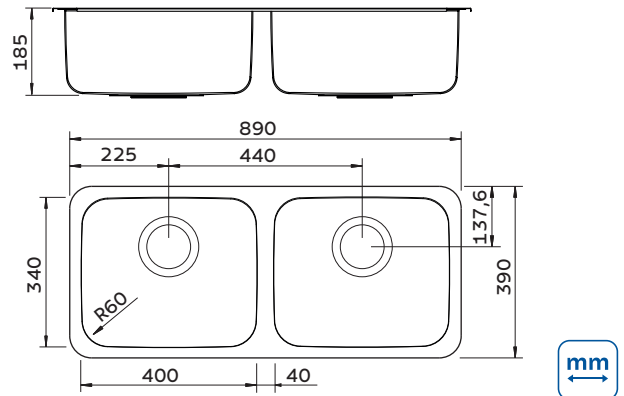

TRAMONTINA

Dora Duo 2C 40 BL

Cuba para cozinha

Dora Duo 2C 40 BL

Ref.: 94031/112

Instalação:

— Por baixo

Informações Técnicas:

Aço Inox AISI 304;

Acabamento: Acetinado;

Espessura: 0,8 mm;

Profundidade da cuba: 185 mm;

Capacidade: 23 L + 23 L.

Acessórios inclusos:

2 Válvulas Ø 4 1/2"

Nicho de corte para instalação: