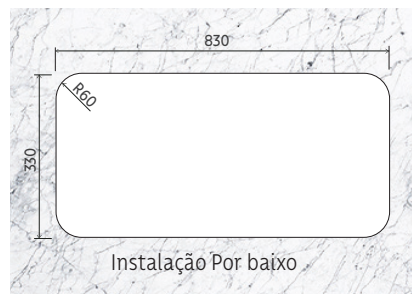

TRAMONTINA

Dora Duo 2C 40 BL

Cuba para cozinha

Dora Duo 2C 40 BL

Ref.: 94031/112

Instalação:

— Por baixo

Informações Técnicas:

Aço Inox AISI 304;

Acabamento: Acetinado;

Espessura: 0,8 mm;

Profundidade da cuba: 185 mm;

Capacidade: 23 L + 23 L.

Acessórios inclusos:

2 Válvulas Ø 4 1/2"

Nicho de corte para instalação: