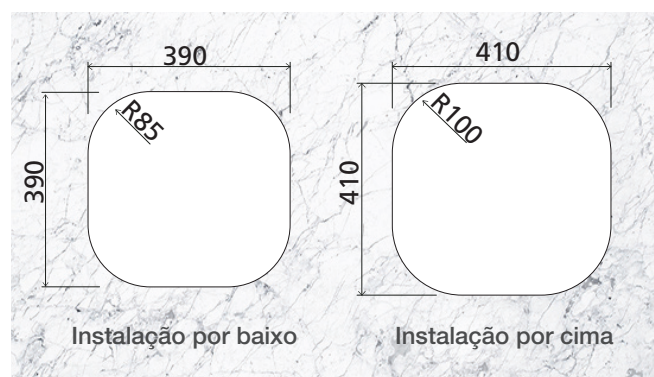

Nicho de corte para instalação

*Somente compartilhe esse material com pessoas físicas se tiver a evidência do consentimento.

Produto para uso interno | Arquivos BIM disponíveis em: tramontina.com.br/biblioteca

A Tramontina reserva-se o direito de modificar as informações da ficha técnica do produto sem aviso prévio. Todas as imagens são meramente ilustrativas.

Para mais informações acesse: tramontina.com.br