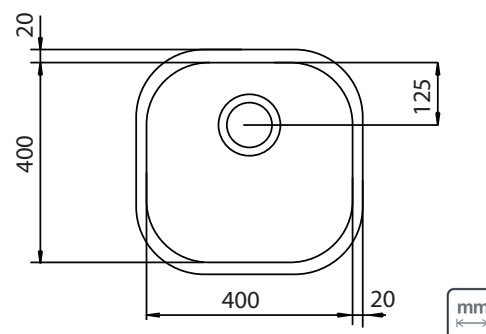

### ESPESSURA

— 0,8 mm

### PROFUNDIDADE DA CUBA

— 200 mm

### INSTALAÇÃO DA CUBA

— por baixo

— por cima

gabarito disponível na página do produto em: [tramontina.com.br](http://tramontina.com.br)

Ref.	Acessórios inclusos	
	<p>Válvula Ø 4 1/2" 94510/022</p>	<p>Válvula com escape Ø 4 1/2" 94510/023</p>
94029/102	✓	-
94029/103	-	✓

### Nicho de corte para instalação

\*Somente compartilhe esse material com pessoas físicas se tiver a evidência do consentimento.

Produto para uso interno | Arquivos BIM disponíveis em: [tramontina.com.br/biblioteca](http://tramontina.com.br/biblioteca)