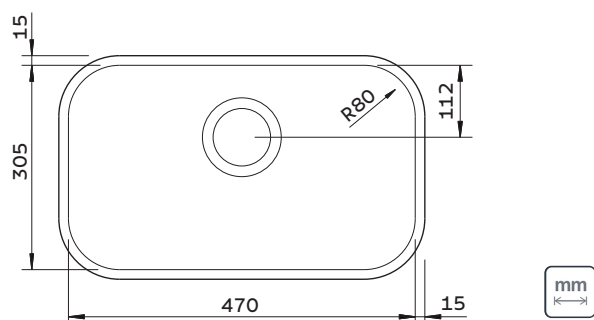

ESPESSURA

— 0,6 mm

PROFUNDIDADE

— 170 mm

CAPACIDADE

— 21,5 L

INSTALAÇÃO DA CUBA

— Por baixo

Gabarito* disponível na página do produto em: tramontina.com.br

Ref.	Acessórios inclusos		
	Válvula Ø 4 1/2" 94510/022	Válvula com escape Ø 4 1/2" 94510/023	Válvula Ø 3 1/2" 94510/012
94022/102	✓	-	-
94022/103	-	✓	-
94022/106	-	-	-
94022/107	-	-	✓
94022/202	✓	-	-
94022/203	-	✓	-
94022/206	-	-	-
94022/207	-	-	✓