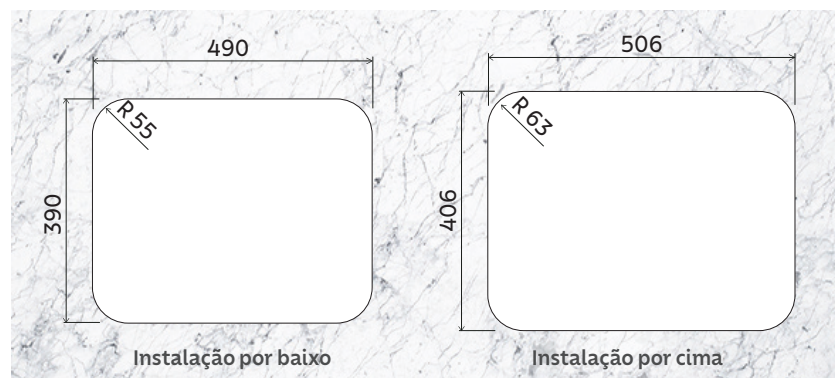

Nicho de corte para instalação

*Somente compartilhe esse material com pessoas físicas se tiver a evidência do consentimento.

Produto para uso interno | Arquivos BIM disponíveis em: tramontina.com.br/biblioteca

A Tramontina reserva-se o direito de modificar as informações da ficha técnica do produto sem aviso prévio. Todas as imagens são meramente ilustrativas. Para mais informações acesse: tramontina.com.br