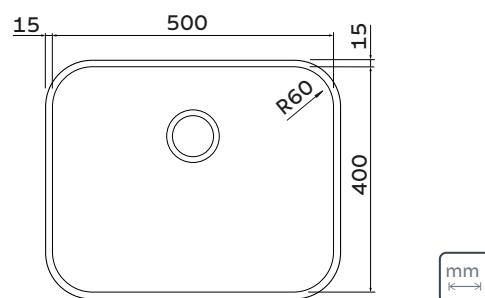

Nicho de corte para instalação

*Somente compartilhe esse material com pessoas físicas se tiver a evidência do consentimento.

Produto para uso interno | Arquivos BIM disponíveis em: tramontina.com.br/biblioteca

A Tramontina reserva-se o direito de modificar as informações da ficha técnica do produto sem aviso prévio. Todas as imagens são meramente ilustrativas. Para mais informações acesse: tramontina.com.br