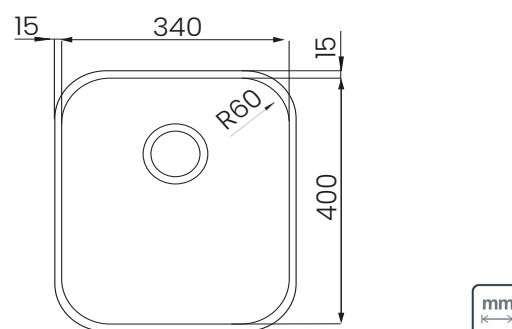

Nicho de corte para instalação

*Somente compartilhe esse material com pessoas físicas se tiver a evidência do consentimento.

Produto para uso interno | Arquivos BIM disponíveis em: tramontina.com.br/biblioteca

A Tramontina reserva-se o direito de modificar as informações da ficha técnica do produto sem aviso prévio. Todas as imagens são meramente ilustrativas.

Para mais informações acesse: tramontina.com.br