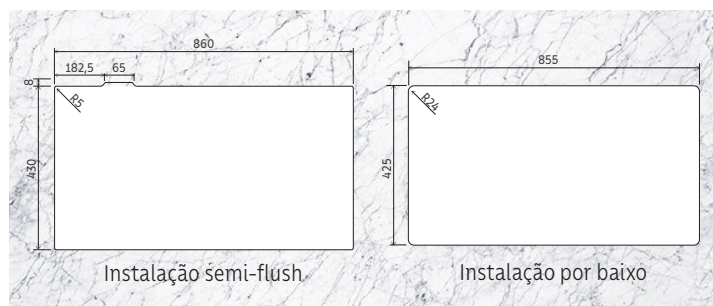

TRAMONTINA

Quadrum 2C 40

Cuba para cozinha Quadrum 2C 40

Ref.: 94008/163
94008/173
94008/183

Pode ser instalada de três maneiras:

— Flush — Semi-flush — Por baixo

Kit para instalação Flush Ref.: 94532/117
(vendido separadamente)

Informações técnicas:

Aço inox AISI 304;

Acabamento: scotch brite;

Espessura: 1,0 mm;

Profundidade da cuba: 2 X 205;

Capacidade: 2 x 32 L;

Acompanha manta adesiva anti-ruído.

Nicho de corte para instalação:

Gabarito para a instalação em modo Flush disponível na página do produto em: global.tramontina.com.br

Cuba para cozinha Quadrum 2C 40

TRAMONTINA

Ref.:

94008/163

Acessórios inclusos:

Válvula Ø 4 1/2"

Válvula Ø 4 1/2"
com escape

Ref.:

94008/173

Acessórios inclusos:

Válvula Ø 4 1/2"

Válvula Ø 4 1/2"
com escape

Dosador Square
94517/006

Tábua de madeira
com tampa

Cesto coador