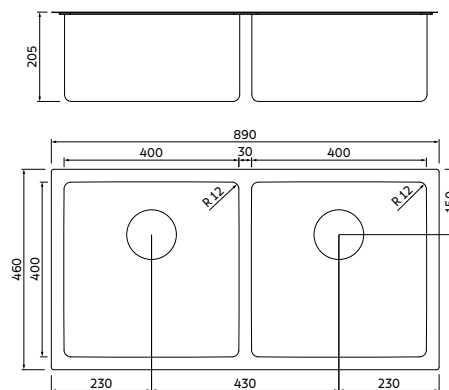

TRAMONTINA

Quadrum 2C 40

Cuba para cozinha Quadrum 2C 40

Ref.: 94008/163
94008/173
94008/183

Pode ser instalada de três maneiras:

— Flush — Semi-flush — Por baixo

Kit para instalação Flush Ref.: 94532/117
(vendido separadamente)

Informações técnicas:

Aço inox AISI 304;

Acabamento: scotch brite;

Espessura: 1,0 mm;

Profundidade da cuba: 2 X 205;

Capacidade: 2 x 32 L;

Acompanha manta adesiva anti-ruído.

Nicho de corte para instalação:

Gabarito para a instalação em modo Flush disponível na página do produto em: global.tramontina.com.br

Cuba para cozinha Quadrum 2C 40

TRAMONTINA

Ref.:

94008/163

Acessórios inclusos:

Válvula Ø 4 1/2"

Válvula Ø 4 1/2"
com escape