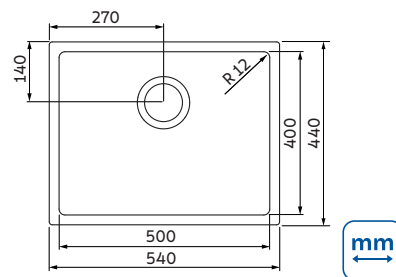

## Informações técnicas:

Aço inox AISI 304;

Espessura: 1,0 mm;

Profundidade da cuba: 205 mm;

Capacidade: 40 L.

## Acessórios inclusos:

Grade aramada em  
Inox AISI 304

Válvula Ø 4 1/2"  
com escape