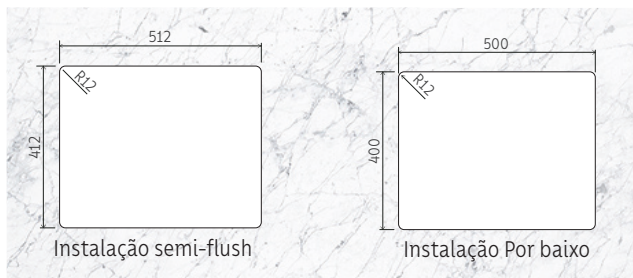

Nicho de corte para instalação:

Gabarito para a instalação em modo Flush disponível na página do produto em: global.tramontina.com.br