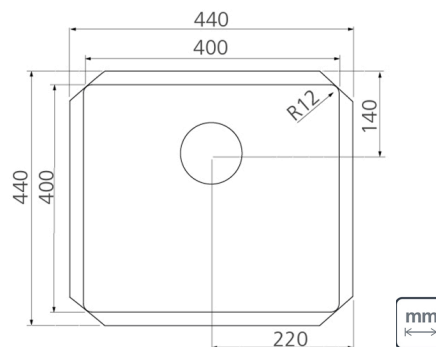

ACABAMENTO

— Scotch Brite

ESPESSURA

— 1,0 mm

PROFUNDIDADE

— 205 mm

CAPACIDADE

— 32 L

INSTALAÇÃO DA CUBA

— por baixo

gabarito disponível na página do produto
em: tramontina.com

Ref.	Acessório Incluso
	 Válvula Ø 4½" 94510/022
94005/112	✓

Nicho de corte para instalação

Produto para uso interno | Arquivos BIM disponíveis em: tramontina.com/biblioteca