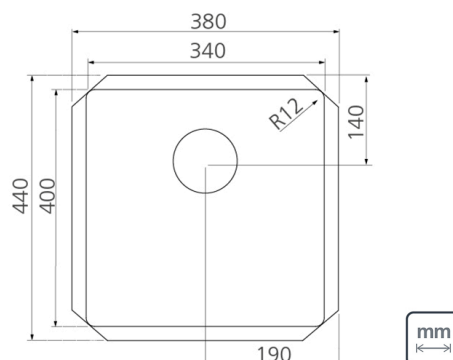

ACABAMENTO

— Scotch Brite

ESPESSURA

— 1,0 mm

PROFUNDIDADE

— 205 mm

CAPACIDADE

— 27 L

INSTALAÇÃO DA CUBA

— por baixo

gabarito disponível na página do produto
em: tramontina.com.br

Ref.	Acessórios Inclusos
	 Válvulas Ø 4½" 94510/022
94004/112	✓

Nicho de corte para instalação

*Somente compartilhe esse material com pessoas físicas se tiver a evidência do consentimento.