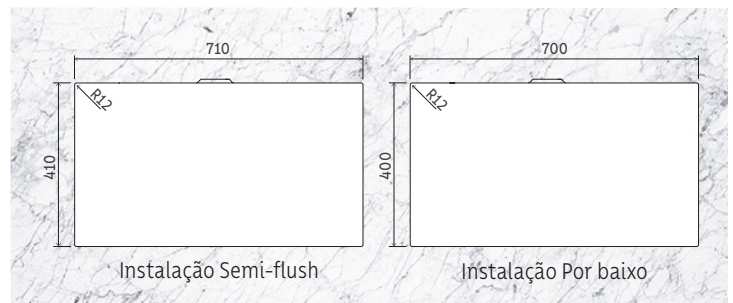

TRAMONTINA

Quadrum 70 PVD

Cuba para cozinha Quadrum 70 PVD

Ref.:	94000/313	94000/513
Cores:	Light gold	Intense black
Acabamento	PVD	

Informações técnicas:

Aço inox AISI 304;

Espessura: 1,0 mm;

Profundidade da cuba: 205 mm;

Capacidade: 56 L.

Acessórios inclusos:

Grade aramada em
Inox AISI 304

Válvula Ø 4 ½" com escape

Acessórios opcionais:

Dosador de sabão

Monocomando Angolare

Pode ser instalada de três maneiras:

— Flush — Semi-flush — Por baixo

Kit para instalação Flush Ref.: 94532/110
(vendido separadamente)

Nicho de corte para instalação:

Gabarito para a instalação em modo Flush disponível na página do produto em: global.tramontina.com.br