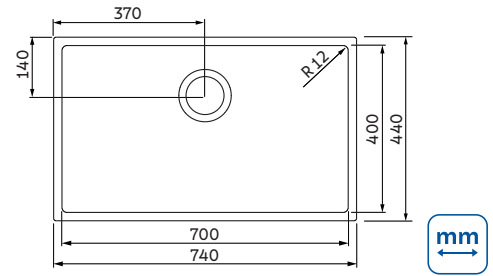

TRAMONTINA

Quadrum 70 PVD

Cuba para cozinha Quadrum 70 PVD

Ref.:	94000/313	94000/513
Cores:	Light gold	Intense black
Acabamento	PVD	

Informações técnicas:

Aço inox AISI 304;

Espessura: 1,0 mm;

Profundidade da cuba: 205 mm;

Capacidade: 56 L.

Acessórios inclusos:

Grade aramada em
Inox AISI 304

Válvula Ø 4 ½" com escape

Acessórios opcionais:

Dosador de sabão

Monocomando Angolare

Pode ser instalada de três maneiras:

— Flush — Semi-flush — Por baixo

Kit para instalação Flush Ref.: 94532/110
(vendido separadamente)

Nicho de corte para instalação:

Gabarito para a instalação em modo Flush disponível na página do produto em: global.tramontina.com.br