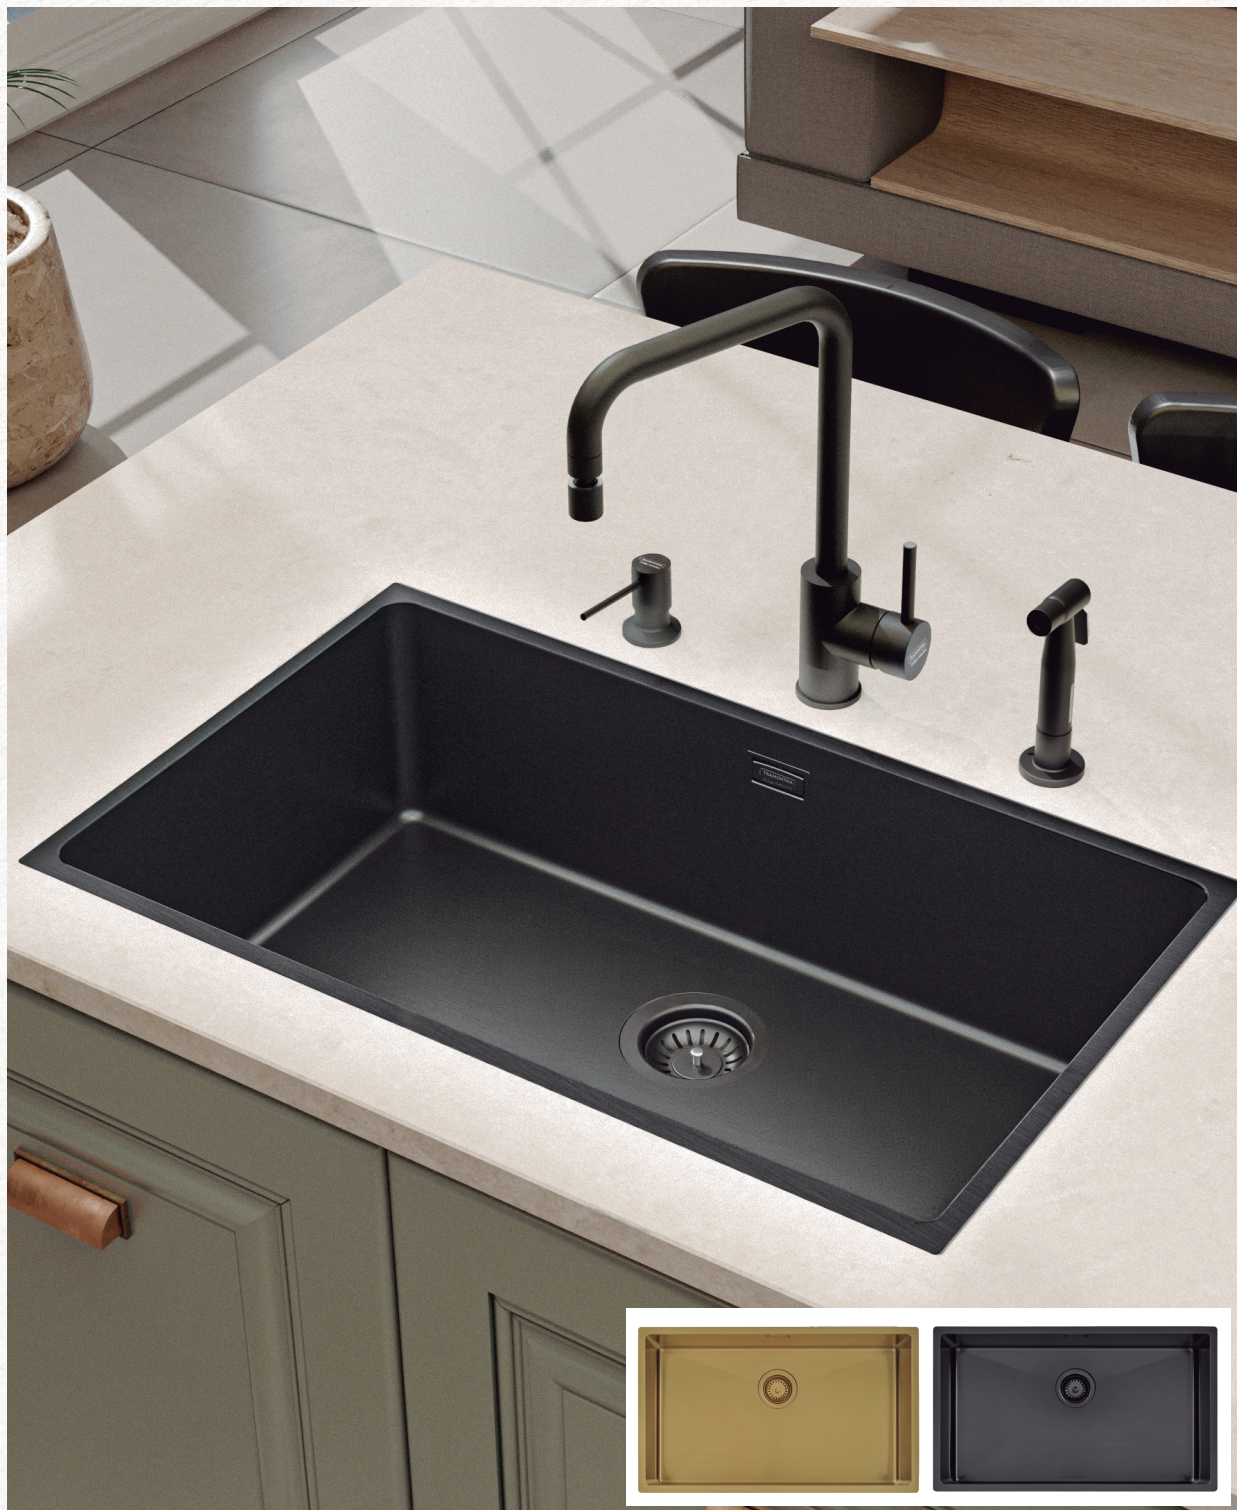

TRAMONTINA

Quadrum 70 PVD

Cuba para cozinha Quadrum 70 PVD

Ref.:	94000/313	94000/513
Cores:	Light gold	Intense black
Acabamento	PVD	

Informações técnicas:

Aço inox AISI 304;

Espessura: 1,0 mm;

Profundidade da cuba: 205 mm;

Capacidade: 56 L.

Acessórios inclusos:

Grade aramada em
Inox AISI 304

Válvula Ø 4 ½" com escape

Acessórios opcionais:

Dosador de sabão

Monocomando Angolare

Pode ser instalada de três maneiras: