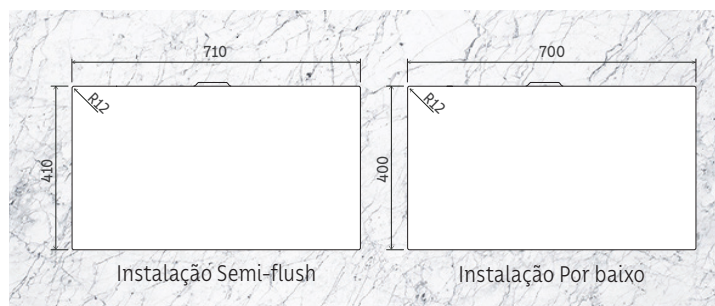

TRAMONTINA

Quadrum 70
Edição Especial

Cuba para cozinha

Quadrum 70 Edição Especial

Ref.: 94000/109

Pode ser instalada de três maneiras:

— Flush — Semi-Flush — Por baixo

Kit para instalação Flush Ref.: 94532/110
(vendido separadamente)

Informações Técnicas:

Aço Inox AISI 304;

Acabamento: Scotch Brite;

Espessura: 1,0 mm;

Profundidade da cuba: 205 mm;

Acompanha manta adesiva anti-ruído.

Válvula com escape e design exclusivo:

Nicho de corte para instalação: