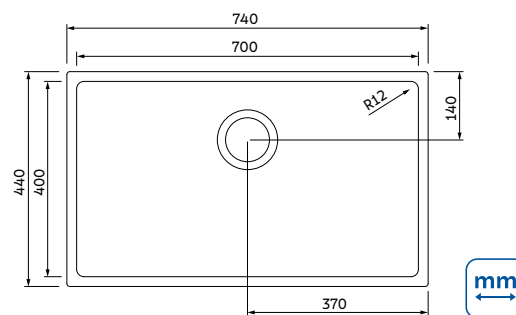

TRAMONTINA

Quadrum 70
Edição Especial

Cuba para cozinha

Quadrum 70 Edição Especial

Ref.: 94000/109

Pode ser instalada de três maneiras:

— Flush — Semi-Flush — Por baixo

Kit para instalação Flush Ref.: 94532/110
(vendido separadamente)

Informações Técnicas:

Aço Inox AISI 304;

Acabamento: Scotch Brite;

Espessura: 1,0 mm;

Profundidade da cuba: 205 mm;

Acompanha manta adesiva anti-ruído.

Válvula com escape e design exclusivo:

Nicho de corte para instalação: