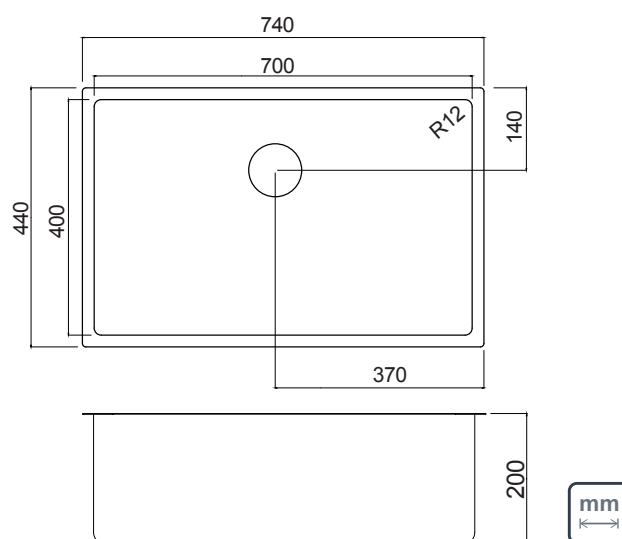

CUBA

TRAMONTINA

Design Collection

QUADRUM

Com estilo único e acabamento minucioso, aliando o belo ao funcional.

Quadrum 70
Ref. 94000/ 103
740 x 440 mm

- Aço Inox AISI 304 com acabamento Scotch Brite e espessura de 1mm.
- Raio interno de 12 mm.
- Manta adesiva antirruído.
- Acompanha uma válvula \varnothing 4 1/2" com escape.
- Dimensões para instalação no modo Flush:
Consultar gabarito de instalação.
- Dimensões para instalação no modo Semi Flush:
712 x 412 mm.
- Kit para instalação no modo flush disponível
(vendido separadamente, referência: 94532/110).

Opções de instalação:

Flush

Semi-Flush