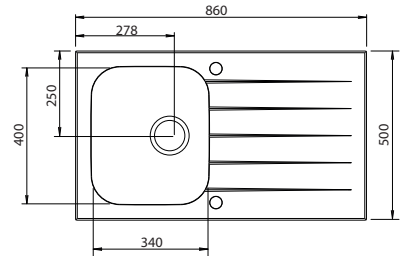

Vitra 1.5C 56

Medidas do nicho para encaixe da pia:
Cutout size:
Medidas del corte para instalación:

830 x 410 mm

Vitra 1C 34

830 x 470 mm

Vitra 1.5C 34

Medidas do nicho para encaixe da pia:
Cutout size:
Medidas del corte para instalación:

970 x 470 mm

Vitra 2C 34

1130 x 470 mm

Vitrum 1.5C 40

Medidas do nicho para encaixe da pia:
Cutout size:
Medidas del corte para instalación:

680 x 410 mm

Vitrum 1C 40

830 x 490 mm

Vitrum 1.5C 34

Medidas do nicho para encaixe da pia:
Cutout size:
Medidas del corte para instalación:

970 x 490 mm

Vitrum 1.5C 40

1130 x 490 mm

Vitrum 2C 34

Medidas do nicho para encaixe da pia:
Cutout size:
Medidas del corte para instalación:

1130 x 490 mm