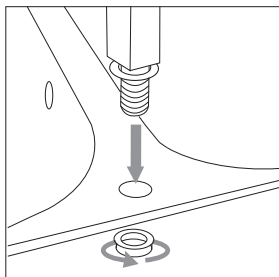

Instalação Cubas de sobrepor Vitra e Vitrum

Installation Vitra and Vitrum Inset Sinks / Instalación Fregaderos de empotrar Vitra y Vitrum

TRAMONTINA

*A não utilização da arruela de nylon (ou suporte de fixação juntamente com a arruela de vedação para os itens Arko Plus e Monde Plus) na instalação do misturador ou torneira acarretará na perda da garantia.
*Not using the nylon washer (or mounting bracket together with the sealing ring for the items Arko Plus and Monde Plus) when installing the mixing or regular faucet will void the warranty.
*La no utilización de la arandela de nylon (o soporte de fijación, junto con la junta para los artículos Arko Plus y Monde Plus) en la instalación del mezclador o canilla acarretará la pérdida de la garantía.

Vitra 1.5C 56

Medidas do nicho para encaixe da pia:
Cutout size:
Medidas del corte para instalación:

830 x 410 mm

Vitra 1C 34

830 x 470 mm

Vitra 1.5C 34

Medidas do nicho para encaixe da pia:
Cutout size:
Medidas del corte para instalación:

970 x 470 mm

Vitra 2C 34

1130 x 470 mm

Vitrum 1.5C 40

Medidas do nicho para encaixe da pia:
Cutout size:
Medidas del corte para instalación:

680 x 410 mm

Vitrum 1C 40

830 x 490 mm

Vitrum 1.5C 34

Medidas do nicho para encaixe da pia:
Cutout size:
Medidas del corte para instalación:

970 x 490 mm

Vitrum 1.5C 40

1130 x 490 mm

Vitrum 2C 34

Medidas do nicho para encaixe da pia:
Cutout size:
Medidas del corte para instalación: