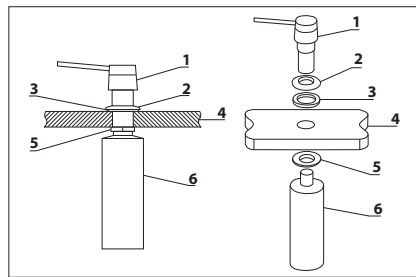

Instalação Cubas de sobrepor Vitra e Vitrum

Installation Vitra and Vitrum Inset Sinks / Instalación Fregaderos de empotrar Vitra y Vitrum

TRAMONTINA

*A não utilização da arruela de nylon (ou suporte de fixação juntamente com a arruela de vedação para os itens Arko Plus e Monde Plus) na instalação do misturador ou torneira acarretará na perda da garantia.
*Not using the nylon washer (or mounting bracket together with the sealing ring for the items Arko Plus and Monde Plus) when installing the mixing or regular faucet will void the warranty.
*La no utilización de la arandela de nylon (o soporte de fijación, junto con la junta para los artículos Arko Plus y Monde Plus) en la instalación del mezclador o canilla acarretará la pérdida de la garantía.

Vitra 1.5C 56

Medidas do nicho para encaixe da pia:
Cutout size:
Medidas del corte para instalación:

830 x 410 mm

Vitra 1C 34

830 x 470 mm

Vitra 1.5C 34

Medidas do nicho para encaixe da pia:
Cutout size:
Medidas del corte para instalación:

970 x 470 mm

Vitra 2C 34

1130 x 470 mm

Vitrum 1.5C 40

Medidas do nicho para encaixe da pia:
Cutout size:
Medidas del corte para instalación:

680 x 410 mm

Vitrum 1C 40

830 x 490 mm

Vitrum 1.5C 34

Medidas do nicho para encaixe da pia:
Cutout size:
Medidas del corte para instalación:

970 x 490 mm

Vitrum 1.5C 40

1130 x 490 mm

Vitrum 2C 34

Medidas do nicho para encaixe da pia:
Cutout size:
Medidas del corte para instalación: