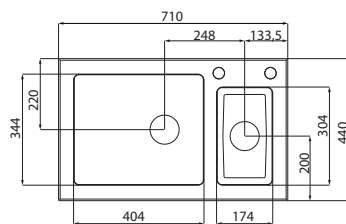

Vitra 1.5C 56

Medidas do nicho para encaixe da pia:
Cutout size:
Medidas del corte para instalación:

830 x 410 mm

Vitra 1C 34

830 x 470 mm

Vitra 1.5C 34

Medidas do nicho para encaixe da pia:
Cutout size:
Medidas del corte para instalación:

970 x 470 mm

Vitra 2C 34

1130 x 470 mm

Vitrum 1.5C 40

Medidas do nicho para encaixe da pia:
Cutout size:
Medidas del corte para instalación:

680 x 410 mm

Vitrum 1C 40

830 x 490 mm

Vitrum 1.5C 34

Medidas do nicho para encaixe da pia:
Cutout size:
Medidas del corte para instalación:

970 x 490 mm

Vitrum 1.5C 40

1130 x 490 mm

Vitrum 2C 34

Medidas do nicho para encaixe da pia:
Cutout size:
Medidas del corte para instalación:

1130 x 490 mm