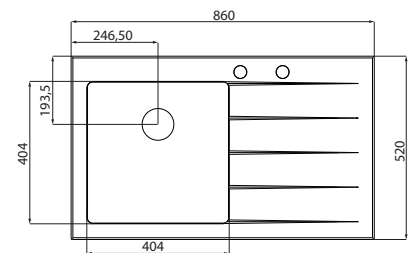

Vitra 1.5C 56

Medidas do nicho para encaixe da pia:
Cutout size:
Medidas del corte para instalación:

830 x 410 mm

Vitra 1C 34

830 x 470 mm

Vitra 1.5C 34

Medidas do nicho para encaixe da pia:
Cutout size:
Medidas del corte para instalación:

970 x 470 mm

Vitra 2C 34

1130 x 470 mm

Vitrum 1.5C 40

Medidas do nicho para encaixe da pia:
Cutout size:
Medidas del corte para instalación:

680 x 410 mm

Vitrum 1C 40

830 x 490 mm

Vitrum 1.5C 34

Medidas do nicho para encaixe da pia:
Cutout size:
Medidas del corte para instalación:

970 x 490 mm

Vitrum 1.5C 40

1130 x 490 mm

Vitrum 2C 34

Medidas do nicho para encaixe da pia:
Cutout size:
Medidas del corte para instalación:

1130 x 490 mm