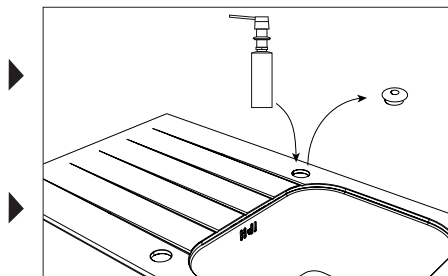

Instalação Cubas de sobrepor Vitra e Vitrum

Installation Vitra and Vitrum Inset Sinks / Instalación Fregaderos de empotrar Vitra y Vitrum

TRAMONTINA

*A não utilização da arruela de nylon (ou suporte de fixação juntamente com a arruela de vedação para os itens Arko Plus e Monde Plus) na instalação do misturador ou torneira acarretará na perda da garantia.
*Not using the nylon washer (or mounting bracket together with the sealing ring for the items Arko Plus and Monde Plus) when installing the mixing or regular faucet will void the warranty.
*La no utilización de la arandela de nylon (o soporte de fijación, junto con la junta para los artículos Arko Plus y Monde Plus) en la instalación del mezclador o canilla acarretará la pérdida de la garantía.

Vitra 1.5C 56

Medidas do nicho para encaixe da pia:
Cutout size:
Medidas del corte para instalación:

830 x 410 mm

Vitra 1C 34

830 x 470 mm

Vitra 1.5C 34

Medidas do nicho para encaixe da pia:
Cutout size:
Medidas del corte para instalación:

970 x 470 mm

Vitra 2C 34

1130 x 470 mm

Vitrum 1.5C 40

Medidas do nicho para encaixe da pia:
Cutout size:
Medidas del corte para instalación:

680 x 410 mm

Vitrum 1C 40

830 x 490 mm

Vitrum 1.5C 34

Medidas do nicho para encaixe da pia:
Cutout size:
Medidas del corte para instalación:

970 x 490 mm

Vitrum 1.5C 40

1130 x 490 mm

Vitrum 2C 34

Medidas do nicho para encaixe da pia:
Cutout size:
Medidas del corte para instalación: