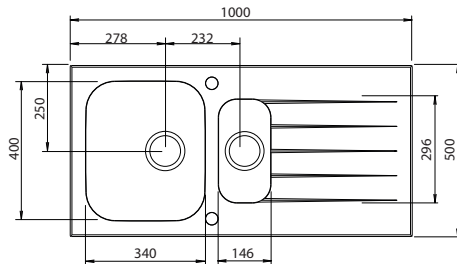

Vitra 1.5C 56

Medidas do nicho para encaixe da pia:
Cutout size:
Medidas del corte para instalación:

830 x 410 mm

Vitra 1C 34

830 x 470 mm

Vitra 1.5C 34

Medidas do nicho para encaixe da pia:
Cutout size:
Medidas del corte para instalación:

970 x 470 mm

Vitra 2C 34

1130 x 470 mm

Vitrum 1.5C 40

Medidas do nicho para encaixe da pia:
Cutout size:
Medidas del corte para instalación:

680 x 410 mm

Vitrum 1C 40

830 x 490 mm

Vitrum 1.5C 34

Medidas do nicho para encaixe da pia:
Cutout size:
Medidas del corte para instalación:

970 x 490 mm

Vitrum 1.5C 40

1130 x 490 mm

Vitrum 2C 34

Medidas do nicho para encaixe da pia:
Cutout size:
Medidas del corte para instalación:

1130 x 490 mm