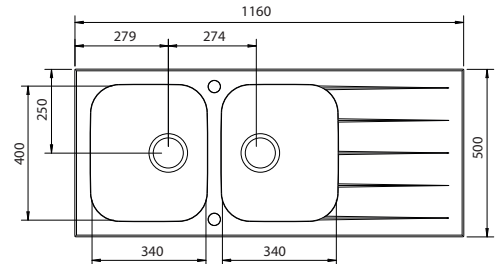

Vitra 1.5C 56

Medidas do nicho para encaixe da pia:
Cutout size:
Medidas del corte para instalación:

830 x 410 mm

Vitra 1C 34

830 x 470 mm

Vitra 1.5C 34

Medidas do nicho para encaixe da pia:
Cutout size:
Medidas del corte para instalación:

970 x 470 mm

Vitra 2C 34

1130 x 470 mm

Vitrum 1.5C 40

Medidas do nicho para encaixe da pia:
Cutout size:
Medidas del corte para instalación:

680 x 410 mm

Vitrum 1C 40

830 x 490 mm

Vitrum 1.5C 34

Medidas do nicho para encaixe da pia:
Cutout size:
Medidas del corte para instalación:

970 x 490 mm

Vitrum 1.5C 40

1130 x 490 mm

Vitrum 2C 34

Medidas do nicho para encaixe da pia:
Cutout size:
Medidas del corte para instalación:

1130 x 490 mm