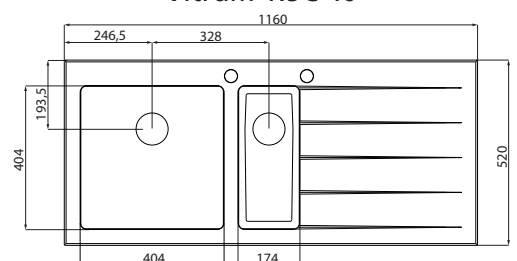

Vitra 1.5C 56

Medidas do nicho para encaixe da pia:
Cutout size:
Medidas del corte para instalación:

830 x 410 mm

Vitra 1C 34

830 x 470 mm

Vitra 1.5C 34

Medidas do nicho para encaixe da pia:
Cutout size:
Medidas del corte para instalación:

970 x 470 mm

Vitra 2C 34

1130 x 470 mm

Vitrum 1.5C 40

Medidas do nicho para encaixe da pia:
Cutout size:
Medidas del corte para instalación:

680 x 410 mm

Vitrum 1C 40

830 x 490 mm

Vitrum 1.5C 34

Medidas do nicho para encaixe da pia:
Cutout size:
Medidas del corte para instalación:

970 x 490 mm

Vitrum 1.5C 40

1130 x 490 mm

Vitrum 2C 34

Medidas do nicho para encaixe da pia:
Cutout size:
Medidas del corte para instalación:

1130 x 490 mm