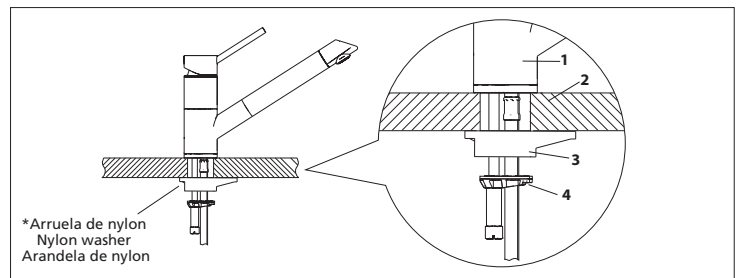

Instalação Cubas de sobrepor Vitra e Vitrum

Installation Vitra and Vitrum Inset Sinks / Instalación Fregaderos de empotrar Vitra y Vitrum

TRAMONTINA

*A não utilização da arruela de nylon (ou suporte de fixação juntamente com a arruela de vedação para os itens Arko Plus e Monde Plus) na instalação do misturador ou torneira acarretará na perda da garantia.
*Not using the nylon washer (or mounting bracket together with the sealing ring for the items Arko Plus and Monde Plus) when installing the mixing or regular faucet will void the warranty.
*La no utilización de la arandela de nylon (o soporte de fijación, junto con la junta para los artículos Arko Plus y Monde Plus) en la instalación del mezclador o canilla acarretará la pérdida de la garantía.

Vitra 1.5C 56

Medidas do nicho para encaixe da pia:
Cutout size:
Medidas del corte para instalación:

830 x 410 mm

Vitra 1C 34

830 x 470 mm

Vitra 1.5C 34

Medidas do nicho para encaixe da pia:
Cutout size:
Medidas del corte para instalación:

970 x 470 mm

Vitra 2C 34

1130 x 470 mm

Vitrum 1.5C 40

Medidas do nicho para encaixe da pia:
Cutout size:
Medidas del corte para instalación:

680 x 410 mm

Vitrum 1C 40

830 x 490 mm

Vitrum 1.5C 34

Medidas do nicho para encaixe da pia:
Cutout size:
Medidas del corte para instalación:

970 x 490 mm

Vitrum 1.5C 40

1130 x 490 mm

Vitrum 2C 34

Medidas do nicho para encaixe da pia:
Cutout size:
Medidas del corte para instalación: