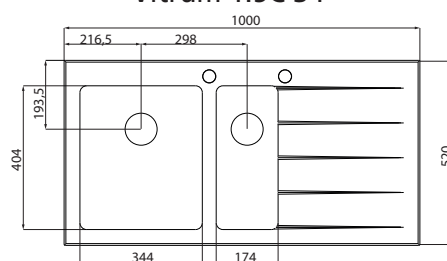

Vitra 1.5C 56

Medidas do nicho para encaixe da pia:
Cutout size:
Medidas del corte para instalación:

830 x 410 mm

Vitra 1C 34

830 x 470 mm

Vitra 1.5C 34

Medidas do nicho para encaixe da pia:
Cutout size:
Medidas del corte para instalación:

970 x 470 mm

Vitra 2C 34

1130 x 470 mm

Vitrum 1.5C 40

Medidas do nicho para encaixe da pia:
Cutout size:
Medidas del corte para instalación:

680 x 410 mm

Vitrum 1C 40

830 x 490 mm

Vitrum 1.5C 34

Medidas do nicho para encaixe da pia:
Cutout size:
Medidas del corte para instalación:

970 x 490 mm

Vitrum 1.5C 40

1130 x 490 mm

Vitrum 2C 34

Medidas do nicho para encaixe da pia:
Cutout size:
Medidas del corte para instalación:

1130 x 490 mm