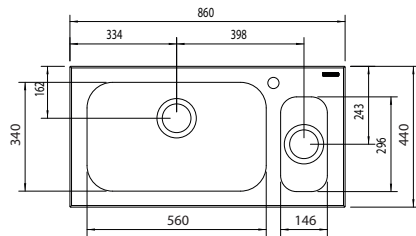

Vitra 1.5C 56

Medidas do nicho para encaixe da pia:
Cutout size:
Medidas del corte para instalación:

830 x 410 mm

Vitra 1C 34

830 x 470 mm

Vitra 1.5C 34

Medidas do nicho para encaixe da pia:
Cutout size:
Medidas del corte para instalación:

970 x 470 mm

Vitra 2C 34

1130 x 470 mm

Vitrum 1.5C 40

Medidas do nicho para encaixe da pia:
Cutout size:
Medidas del corte para instalación:

680 x 410 mm

Vitrum 1C 40

830 x 490 mm

Vitrum 1.5C 34

Medidas do nicho para encaixe da pia:
Cutout size:
Medidas del corte para instalación:

970 x 490 mm

Vitrum 1.5C 40

1130 x 490 mm

Vitrum 2C 34

Medidas do nicho para encaixe da pia:
Cutout size:
Medidas del corte para instalación:

1130 x 490 mm