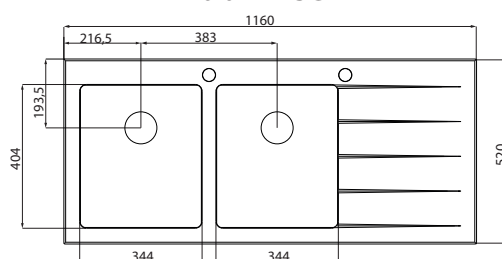

Vitra 1.5C 56

Medidas do nicho para encaixe da pia:
Cutout size:
Medidas del corte para instalación:

830 x 410 mm

Vitra 1C 34

830 x 470 mm

Vitra 1.5C 34

Medidas do nicho para encaixe da pia:
Cutout size:
Medidas del corte para instalación:

970 x 470 mm

Vitra 2C 34

1130 x 470 mm

Vitrum 1.5C 40

Medidas do nicho para encaixe da pia:
Cutout size:
Medidas del corte para instalación:

680 x 410 mm

Vitrum 1C 40

830 x 490 mm

Vitrum 1.5C 34

Medidas do nicho para encaixe da pia:
Cutout size:
Medidas del corte para instalación:

970 x 490 mm

Vitrum 1.5C 40

1130 x 490 mm

Vitrum 2C 34

Medidas do nicho para encaixe da pia:
Cutout size:
Medidas del corte para instalación:

1130 x 490 mm