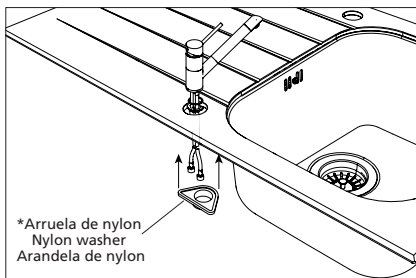

Instalação Cubas de sobrepor Vitra e Vitrum

Installation Vitra and Vitrum Inset Sinks / Instalación Fregaderos de empotrar Vitra y Vitrum

TRAMONTINA

*A não utilização da arruela de nylon (ou suporte de fixação juntamente com a arruela de vedação para os itens Arko Plus e Monde Plus) na instalação do misturador ou torneira acarretará na perda da garantia.
*Not using the nylon washer (or mounting bracket together with the sealing ring for the items Arko Plus and Monde Plus) when installing the mixing or regular faucet will void the warranty.
*La no utilización de la arandela de nylon (o soporte de fijación, junto con la junta para los artículos Arko Plus y Monde Plus) en la instalación del mezclador o canilla acarretará la pérdida de la garantía.

Vitra 1.5C 56

Medidas do nicho para encaixe da pia:
Cutout size:
Medidas del corte para instalación:

830 x 410 mm

Vitra 1C 34

830 x 470 mm

Vitra 1.5C 34

Medidas do nicho para encaixe da pia:
Cutout size:
Medidas del corte para instalación:

970 x 470 mm

Vitra 2C 34

1130 x 470 mm

Vitrum 1.5C 40

Medidas do nicho para encaixe da pia:
Cutout size:
Medidas del corte para instalación:

680 x 410 mm

Vitrum 1C 40

830 x 490 mm

Vitrum 1.5C 34

Medidas do nicho para encaixe da pia:
Cutout size:
Medidas del corte para instalación:

970 x 490 mm

Vitrum 1.5C 40

1130 x 490 mm

Vitrum 2C 34

Medidas do nicho para encaixe da pia:
Cutout size:
Medidas del corte para instalación: