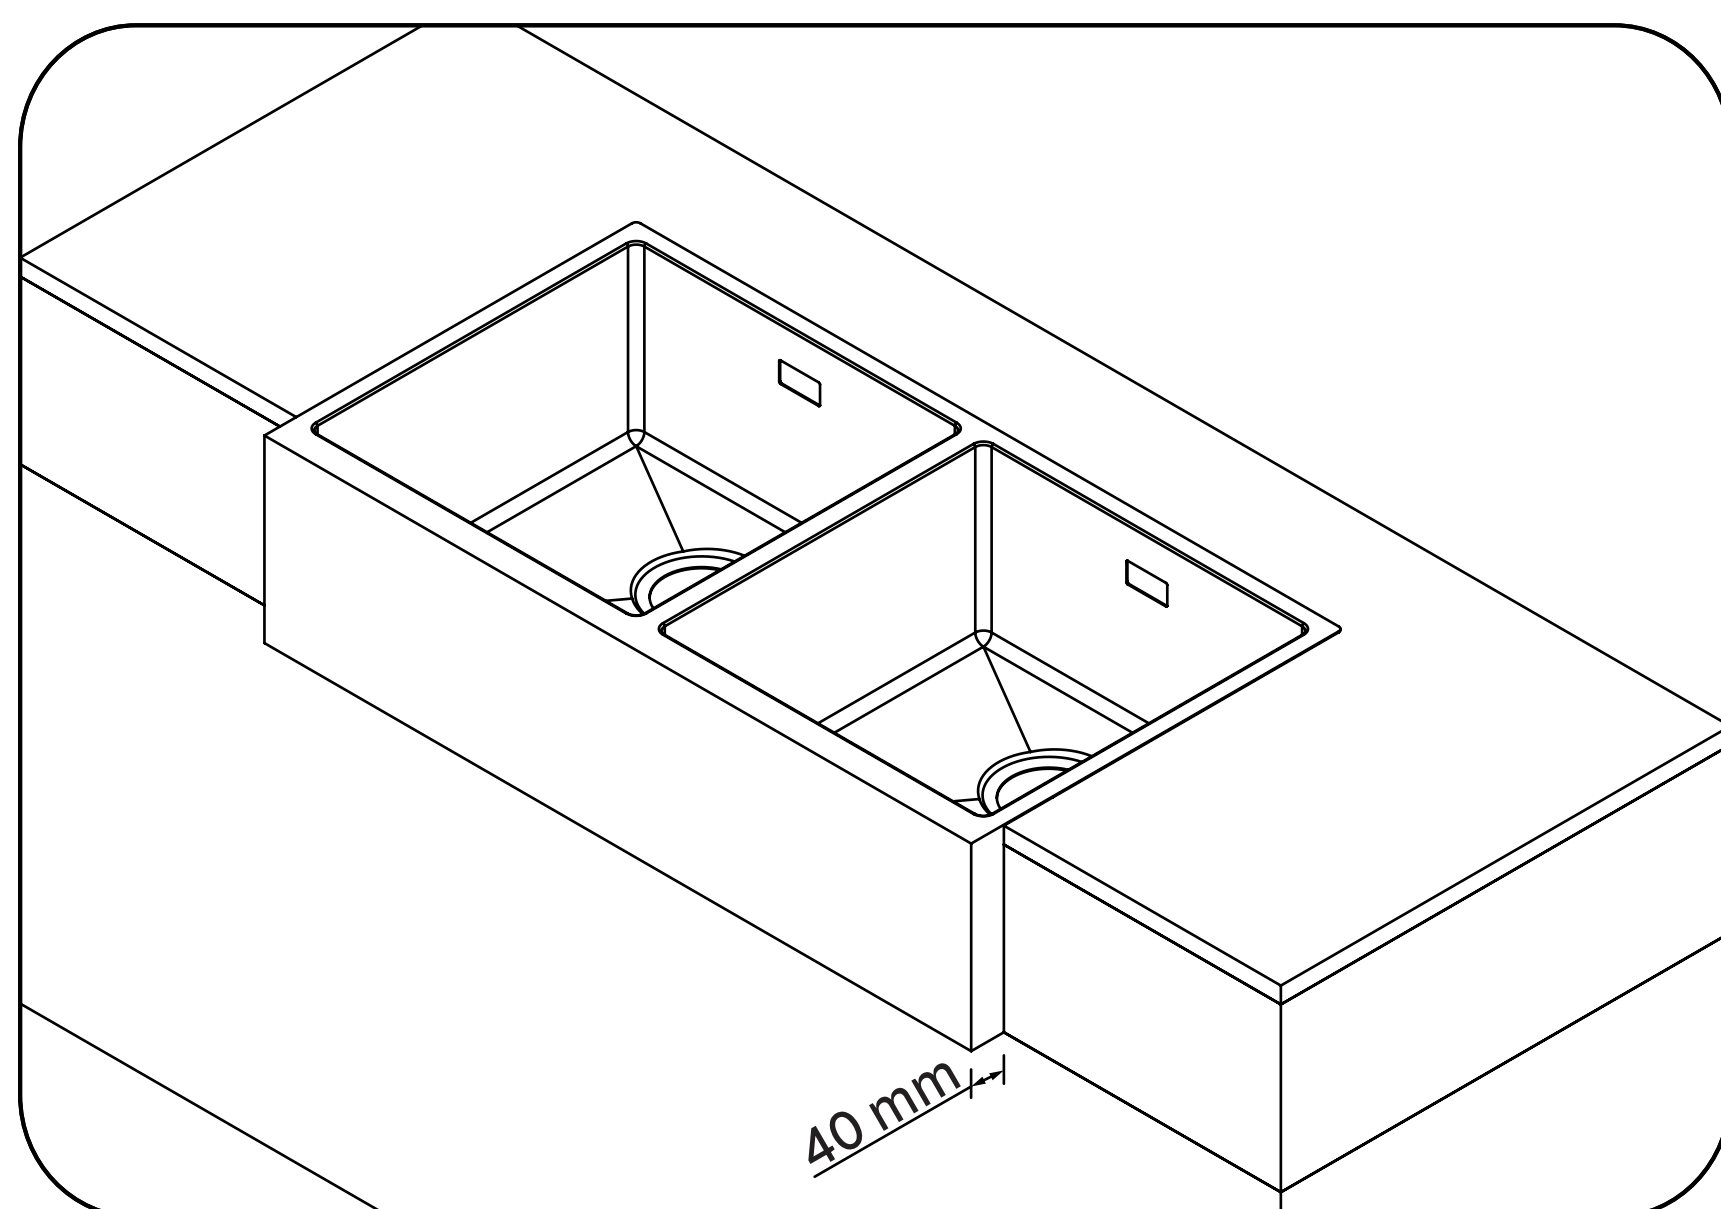

GABARITO PARA INSTALAÇÃO
TEMPLATE FOR INSTALLATION
PLANTILLA PARA INSTALACIÓN
REF.: 93946/123

TRAMONTINA

Design Collection

INSTALAÇÃO TOPMOUNT

Corte a linha contínua e utilize o gabarito para instalar cuba **com a aba à 40 mm da bancada.**

TOPMOUNT INSTALLATION

Cut the continuous line and use the template to install on the basin with the **flap at 40 mm from the countertop.**

INSTALACIÓN TOPMOUNT

Corte la línea continua y use el modelo para instalar la cuba **con el borde a 40 mm de la mesada.**