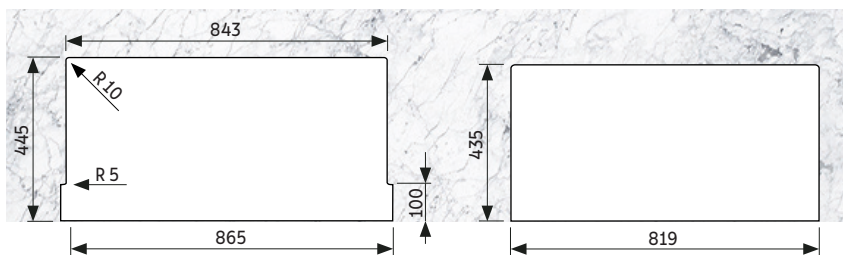

— AISI 304

ACABAMENTO

— Scotch Brite

ESPESSURA

— 1,35 mm (aba frontal)
— 1,0 mm (cuba e tampo)

PROFUNDIDADE DA CUBA

— 210 mm

CAPACIDADE

CUBA QUADRUM

QUADRUM FARM 2C 40

TRAMONTINA

Escolha a instalação que melhor se encaixa em seu projeto.

Semi-Flush

Undermount

Nichos de instalação
Aba rente ao tampo

Semi-Flush

Undermount

Nicho para instalação semi-flush
Aba a 40 mm do tampo

Nicho para instalação undermount
Aba a 45 mm do tampo

Semi-Flush

Undermount

Nichos de instalação
Aba a 80 mm do tampo

*Somente compartilhe esse material com pessoas físicas se tiver a evidência do consentimento.