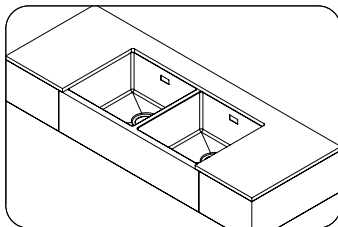

— AISI 304

ACABAMENTO

— Scotch Brite

ESPESSURA

— 1,35 mm (aba frontal)
— 1,0 mm (cuba e tampo)

PROFUNDIDADE DA CUBA

— 210 mm

CAPACIDADE

— 2 x 33 L

ACOMPANHA MANTA ADESIVA ANTI-RUÍDO

ACOMPANHA

— 2 válvulas de Ø 4 ½" com escape

INSTALAÇÃO

— Semi-flush — Undermount

Dimensões do produto

mm

CUBA QUADRUM

QUADRUM FARM 2C 40

TRAMONTINA

Escolha a instalação que melhor se encaixa em seu projeto.

Semi-Flush

Undermount

Nichos de instalação
Aba rente ao tampo

Semi-Flush

Undermount

Nicho para instalação semi-flush
Aba a 40 mm do tampo

Nicho para instalação undermount
Aba a 45 mm do tampo

Semi-Flush

Undermount

Nichos de instalação
Aba a 80 mm do tampo

*Somente compartilhe esse material com pessoas físicas se tiver a evidência do consentimento.