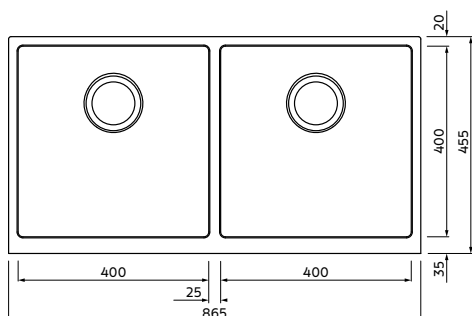

— AISI 304

ACABAMENTO

— Scotch Brite

ESPESSURA

— 1,35 mm (aba frontal)
— 1,0 mm (cuba e tampo)

PROFUNDIDADE DA CUBA

— 210 mm

CAPACIDADE

— 2 x 33 L

ACOMPANHA MANTA ADESIVA ANTI-RUÍDO

ACOMPANHA

— 2 válvulas de Ø 4 ½" com escape

INSTALAÇÃO

— Semi-flush — Undermount

Dimensões do produto

mm

CUBA QUADRUM

QUADRUM FARM 2C 40

TRAMONTINA

Escolha a instalação que melhor se encaixa em seu projeto.

Semi-Flush

Undermount

Nichos de instalação
Aba rente ao tampo

Semi-Flush

Undermount

Nicho para instalação semi-flush
Aba a 40 mm do tampo

Nicho para instalação undermount
Aba a 45 mm do tampo

Semi-Flush

Undermount

Nichos de instalação
Aba a 80 mm do tampo

*Somente compartilhe esse material com pessoas físicas se tiver a evidência do consentimento.