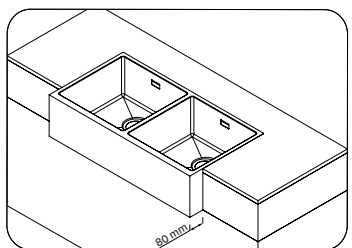

— AISI 304

ACABAMENTO

— Scotch Brite

ESPESSURA

— 1,35 mm (aba frontal)
— 1,0 mm (cuba e tampo)

PROFUNDIDADE DA CUBA

— 210 mm

CAPACIDADE

— 2 x 33 L

ACOMPANHA MANTA ADESIVA ANTI-RUÍDO

ACOMPANHA

— 2 válvulas de Ø 4 ½" com escape

INSTALAÇÃO

— Semi-flush — Undermount

Dimensões do produto

mm

Undermount

Nicho para instalação semi-flush
Aba a 40 mm do tampo

Nicho para instalação undermount
Aba a 45 mm do tampo

Semi-Flush

Undermount

Nichos de instalação
Aba a 80 mm do tampo

*Somente compartilhe esse material com pessoas físicas se tiver a evidência do consentimento.