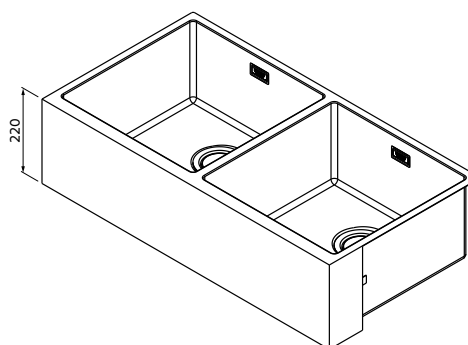

— AISI 304

ACABAMENTO

— Scotch Brite

ESPESSURA

— 1,35 mm (aba frontal)
— 1,0 mm (cuba e tampo)

PROFUNDIDADE DA CUBA

— 210 mm

CAPACIDADE

— 2 x 33 L

ACOMPANHA MANTA ADESIVA ANTI-RUÍDO

ACOMPANHA

— 2 válvulas de Ø 4 ½" com escape

INSTALAÇÃO

— Semi-flush — Undermount

Dimensões do produto

mm

CUBA QUADRUM

QUADRUM FARM 2C 40

TRAMONTINA

Escolha a instalação que melhor se encaixa em seu projeto.

Semi-Flush

Undermount

Nichos de instalação
Aba rente ao tampo

Semi-Flush

Undermount

Nicho para instalação semi-flush
Aba a 40 mm do tampo

Nicho para instalação undermount
Aba a 45 mm do tampo

Semi-Flush

Undermount

Nichos de instalação
Aba a 80 mm do tampo

*Somente compartilhe esse material com pessoas físicas se tiver a evidência do consentimento.