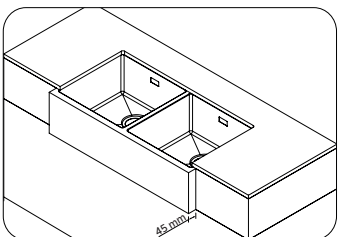

— AISI 304

ACABAMENTO

— Scotch Brite

ESPESSURA

— 1,35 mm (aba frontal)
— 1,0 mm (cuba e tampo)

PROFUNDIDADE DA CUBA

— 210 mm

CAPACIDADE

— 2 x 33 L

ACOMPANHA MANTA ADESIVA ANTI-RUÍDO

ACOMPANHA

— 2 válvulas de Ø 4 ½" com escape

INSTALAÇÃO

— Semi-flush — Undermount

Dimensões do produto

mm

CUBA QUADRUM

QUADRUM FARM 2C 40

TRAMONTINA

Escolha a instalação que melhor se encaixa em seu projeto.

Semi-Flush

Undermount

Nichos de instalação
Aba rente ao tampo

Semi-Flush

Undermount

Nicho para instalação semi-flush
Aba a 40 mm do tampo

Nicho para instalação undermount
Aba a 45 mm do tampo

Semi-Flush

Undermount

Nichos de instalação
Aba a 80 mm do tampo

*Somente compartilhe esse material com pessoas físicas se tiver a evidência do consentimento.