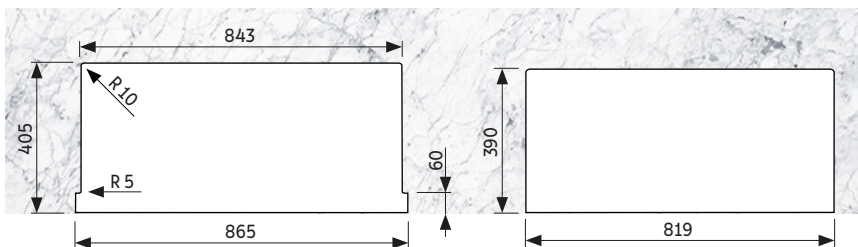

— AISI 304

ACABAMENTO

— Scotch Brite

ESPESSURA

— 1,35 mm (aba frontal)
— 1,0 mm (cuba e tampo)

PROFUNDIDADE DA CUBA

— 210 mm

CAPACIDADE

CUBA QUADRUM

QUADRUM FARM 2C 40

TRAMONTINA

Escolha a instalação que melhor se encaixa em seu projeto.

Semi-Flush

Undermount

Nichos de instalação
Aba rente ao tampo

Semi-Flush

Undermount

Nicho para instalação semi-flush
Aba a 40 mm do tampo

Nicho para instalação undermount
Aba a 45 mm do tampo

Semi-Flush

Undermount

Nichos de instalação
Aba a 80 mm do tampo

*Somente compartilhe esse material com pessoas físicas se tiver a evidência do consentimento.