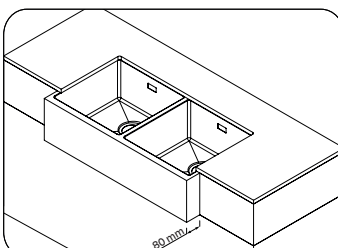

— AISI 304

ACABAMENTO

— Scotch Brite

ESPESSURA

— 1,35 mm (aba frontal)
— 1,0 mm (cuba e tampo)

PROFUNDIDADE DA CUBA

— 210 mm

CAPACIDADE

— 2 x 33 L

ACOMPANHA MANTA ADESIVA ANTI-RUÍDO

ACOMPANHA

— 2 válvulas de Ø 4 ½" com escape

INSTALAÇÃO

— Semi-flush — Undermount

Dimensões do produto

mm

Undermount

Nicho para instalação semi-flush
Aba a 40 mm do tampo

Nicho para instalação undermount
Aba a 45 mm do tampo

Semi-Flush

Undermount

Nichos de instalação
Aba a 80 mm do tampo

*Somente compartilhe esse material com pessoas físicas se tiver a evidência do consentimento.