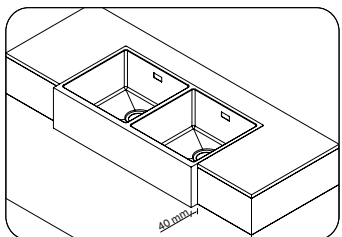

— AISI 304

ACABAMENTO

— Scotch Brite

ESPESSURA

— 1,35 mm (aba frontal)
— 1,0 mm (cuba e tampo)

PROFUNDIDADE DA CUBA

— 210 mm

CAPACIDADE

— 2 x 33 L

ACOMPANHA MANTA ADESIVA ANTI-RUÍDO

ACOMPANHA

— 2 válvulas de Ø 4 ½" com escape

INSTALAÇÃO

— Semi-flush — Undermount

Dimensões do produto

mm

CUBA QUADRUM

QUADRUM FARM 2C 40

TRAMONTINA

Escolha a instalação que melhor se encaixa em seu projeto.

Semi-Flush

Undermount

Nichos de instalação
Aba rente ao tampo

Semi-Flush

Undermount

Nicho para instalação semi-flush
Aba a 40 mm do tampo

Nicho para instalação undermount
Aba a 45 mm do tampo

Semi-Flush

Undermount

Nichos de instalação
Aba a 80 mm do tampo

*Somente compartilhe esse material com pessoas físicas se tiver a evidência do consentimento.