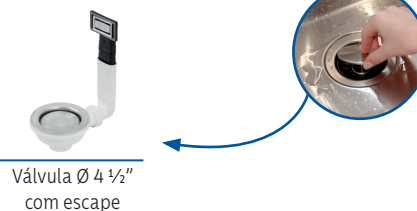

TRAMONTINA

Quadrum Farm 1C 70

Cuba de sobrepor Quadrum Farm 1C 70

Ref.: 93946/103

Pode ser instalada de duas maneiras:

— Semi-Flush

— Por baixo

Informações Técnicas:

Aço Inox AISI 304;

Acabamento: Scotch Brite;

Espessura:

— Cuba e tampo: 1,0 mm;

— Aba frontal: 1,35 mm;

Profundidade da cuba: 210 mm;

Capacidade: 58 L;

Acompanha manta adesiva anti-ruído;

Acessório incluso:

Válvula Ø 4 ½"
com escape

Nicho para instalação Quadrum Farm 1C 70

TRAMONTINA

Aba rente ao tampo

Semi-flush

Por baixo

Aba a 45 mm do tampo

Semi-flush

Por baixo

Aba a 80 mm do tampo

Semi-flush

Por baixo