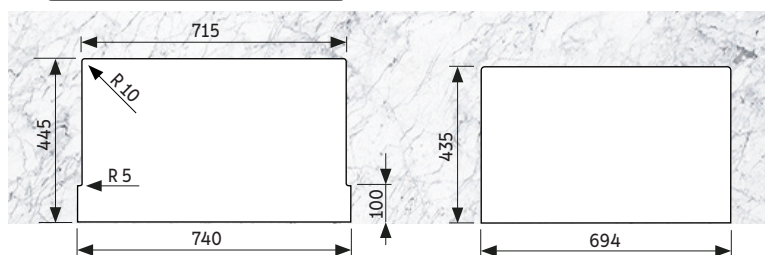

Aço Inox AISI 304;

Acabamento: Scotch Brite;

Espessura:

— Cuba e tampo: 1,0 mm;

— Aba frontal: 1,35 mm;

Profundidade da cuba: 210 mm;

Capacidade: 58 L;

Acompanha manta adesiva anti-ruído;

Acessório incluso:

Válvula Ø 4 ½"
com escape

Nicho para instalação Quadrum Farm 1C 70

TRAMONTINA

Aba rente ao tampo

Semi-flush

Por baixo

Aba a 45 mm do tampo

Semi-flush

Por baixo

Aba a 80 mm do tampo

Semi-flush

Por baixo