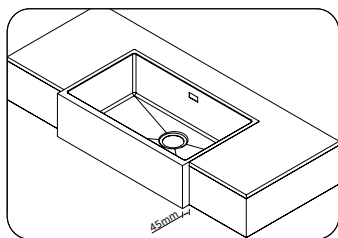

Aço Inox AISI 304;

Acabamento: Scotch Brite;

Espessura:

— Cuba e tampo: 1,0 mm;

— Aba frontal: 1,35 mm;

Profundidade da cuba: 210 mm;

Capacidade: 58 L;

Acompanha manta adesiva anti-ruído;

Acessório incluso:

Válvula Ø 4 ½"
com escape

Nicho para instalação Quadrum Farm 1C 70

TRAMONTINA

Aba rente ao tampo

Semi-flush

Por baixo

Aba a 45 mm do tampo

Semi-flush

Por baixo

Aba a 80 mm do tampo

Semi-flush

Por baixo