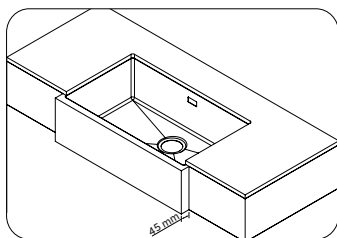

Aço Inox AISI 304;

Acabamento: Scotch Brite;

Espessura:

— Cuba e tampo: 1,0 mm;

— Aba frontal: 1,35 mm;

Profundidade da cuba: 210 mm;

Capacidade: 58 L;

Acompanha manta adesiva anti-ruído;

Acessório incluso:

Válvula Ø 4 ½"
com escape

Nicho para instalação Quadrum Farm 1C 70

TRAMONTINA

Aba rente ao tampo

Semi-flush

Por baixo

Aba a 45 mm do tampo

Semi-flush

Por baixo

Aba a 80 mm do tampo

Semi-flush

Por baixo