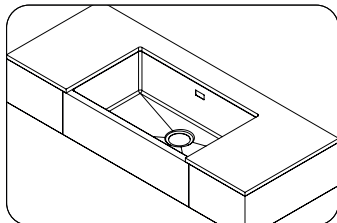

Aço Inox AISI 304;

Acabamento: Scotch Brite;

Espessura:

— Cuba e tampo: 1,0 mm;

— Aba frontal: 1,35 mm;

Profundidade da cuba: 210 mm;

Capacidade: 58 L;

Acompanha manta adesiva anti-ruído;

Acessório incluso:

Válvula Ø 4 ½"
com escape

Nicho para instalação Quadrum Farm 1C 70

TRAMONTINA

Aba rente ao tampo

Semi-flush

Por baixo

Aba a 45 mm do tampo

Semi-flush

Por baixo

Aba a 80 mm do tampo

Semi-flush

Por baixo