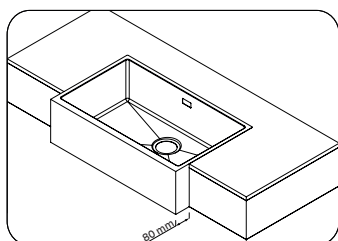

Aço Inox AISI 304;

Acabamento: Scotch Brite;

Espessura:

— Cuba e tampo: 1,0 mm;

— Aba frontal: 1,35 mm;

Profundidade da cuba: 210 mm;

Capacidade: 58 L;

Acompanha manta adesiva anti-ruído;

Acessório incluso:

Válvula Ø 4 ½"
com escape

Nicho para instalação Quadrum Farm 1C 70

TRAMONTINA

Aba rente ao tampo

Semi-flush

Por baixo

Aba a 45 mm do tampo

Semi-flush

Por baixo

Aba a 80 mm do tampo

Semi-flush

Por baixo