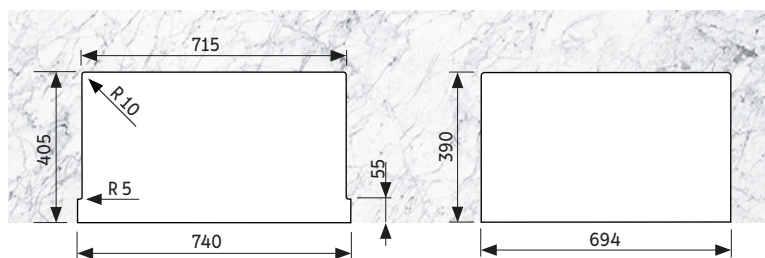

TRAMONTINA

Quadrum Farm 1C 70

Cuba de sobrepor Quadrum Farm 1C 70

Ref.: 93946/103

Pode ser instalada de duas maneiras:

— Semi-Flush

— Por baixo

Informações Técnicas:

Aço Inox AISI 304;

Acabamento: Scotch Brite;

Espessura:

— Cuba e tampo: 1,0 mm;

— Aba frontal: 1,35 mm;

Profundidade da cuba: 210 mm;

Capacidade: 58 L;

Acompanha manta adesiva anti-ruído;

Acessório incluso:

Válvula Ø 4 ½"
com escape

Nicho para instalação Quadrum Farm 1C 70

TRAMONTINA

Aba rente ao tampo

Semi-flush

Por baixo

Aba a 45 mm do tampo

Semi-flush

Por baixo

Aba a 80 mm do tampo

Semi-flush

Por baixo