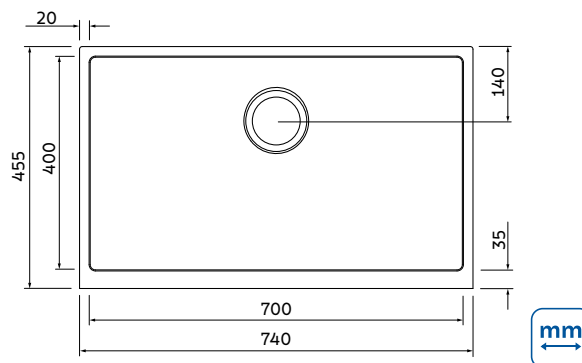

TRAMONTINA

Quadrum Farm 1C 70

Cuba de sobrepor Quadrum Farm 1C 70

Ref.: 93946/103

Pode ser instalada de duas maneiras:

— Semi-Flush

— Por baixo

Informações Técnicas:

Aço Inox AISI 304;

Acabamento: Scotch Brite;

Espessura:

— Cuba e tampo: 1,0 mm;

— Aba frontal: 1,35 mm;

Profundidade da cuba: 210 mm;

Capacidade: 58 L;

Acompanha manta adesiva anti-ruído;

Acessório incluso:

Válvula Ø 4 ½"
com escape

Nicho para instalação Quadrum Farm 1C 70

TRAMONTINA

Aba rente ao tampo

Semi-flush

Por baixo

Aba a 45 mm do tampo

Semi-flush

Por baixo

Aba a 80 mm do tampo

Semi-flush

Por baixo