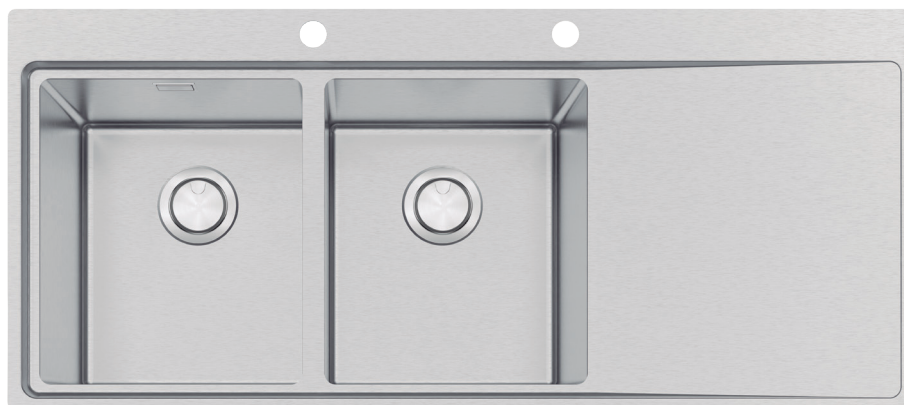

TRAMONTINA

SMOOTH 2C 34 EX

CUBA DE SOBREPOR SMOOTH 2C 34 EX

Ref.: 93929/103

TRAMONTINA

DESIGN
COLLECTION

AÇO INOX

— AISI 304

ACABAMENTO

— Scotch Brite

ESPESSURA

— 1 mm

PROFUNDIDADE DA CUBA

— 223 mm

RAIOS INTERNOS

— 12 mm

FURO PARA INSTALAÇÃO DE ACESSÓRIO

— Ø 35 mm

ACOMPANHA

- Válvula de Ø 4 ½" com escape
- Válvula de Ø 4 ½"
- Manta adesiva antirruído
- Kit de fixação
- Tampão para o furo de Ø 35 mm

Nicho de corte para instalação: