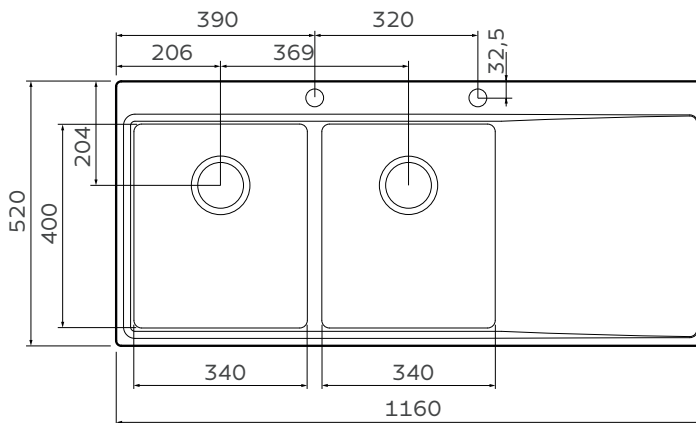

TRAMONTINA

SMOOTH 2C 34 EX

CUBA DE SOBREPOR SMOOTH 2C 34 EX

Ref.: 93929/103

TRAMONTINA

DESIGN
COLLECTION

AÇO INOX

— AISI 304

ACABAMENTO

— Scotch Brite

ESPESSURA

— 1 mm

PROFUNDIDADE DA CUBA

— 223 mm

RAIOS INTERNOS

— 12 mm

FURO PARA INSTALAÇÃO DE ACESSÓRIO

— Ø 35 mm

ACOMPANHA

- Válvula de Ø 4 ½" com escape
- Válvula de Ø 4 ½"
- Manta adesiva antirruído
- Kit de fixação
- Tampão para o furo de Ø 35 mm

Nicho de corte para instalação: