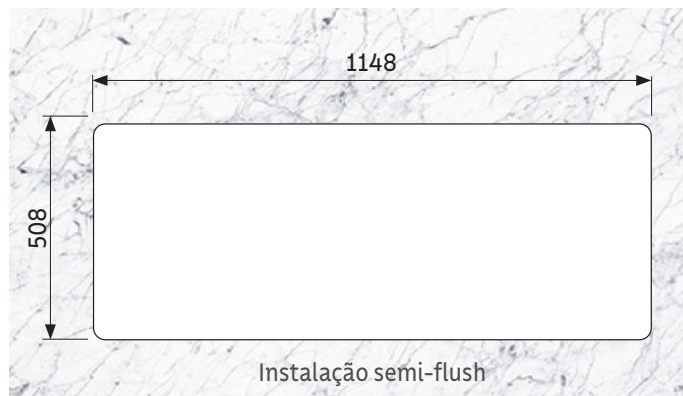

TRAMONTINA

SMOOTH 2C 34 EX

CUBA DE SOBREPOR SMOOTH 2C 34 EX

Ref.: 93929/103

TRAMONTINA

DESIGN
COLLECTION

AÇO INOX

— AISI 304

ACABAMENTO

— Scotch Brite

ESPESSURA

— 1 mm

PROFUNDIDADE DA CUBA

— 223 mm

RAIOS INTERNOS

— 12 mm

FURO PARA INSTALAÇÃO DE ACESSÓRIO

— Ø 35 mm

ACOMPANHA

- Válvula de Ø 4 ½" com escape
- Válvula de Ø 4 ½"
- Manta adesiva antirruído
- Kit de fixação
- Tampão para o furo de Ø 35 mm

Nicho de corte para instalação: