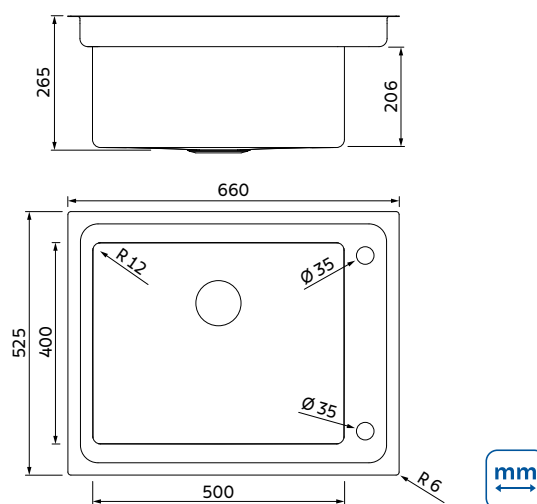

TRAMONTINA

**Workstation
Quadrum Deep 50**

Cuba de sobrepor Workstation Quadrum Deep 50

Ref.: 93913/103

93913/113

93913/133

Pode ser instalada de duas maneiras:

— Flush — Semi-flush

Kit para instalação Flush Ref.: 94532/116
(vendido separadamente)

Informações técnicas:

Aço inox AISI 304;

Acabamento: scotch brite;

Espessura: 1,0 mm;

Profundidade da cuba: 265 mm;

Capacidade: 40 L;

Acompanha manta adesiva anti-ruído.

Nicho de corte para instalação:

Gabarito para a instalação em modo Flush disponível na página do produto em: global.tramontina.com.br

Cuba de sobrepor Workstation Quadrum Deep 50

TRAMONTINA

Ref.:

93913/133