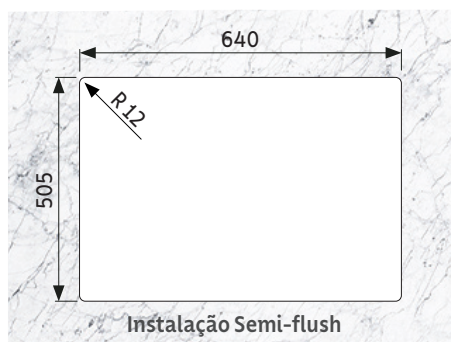

TRAMONTINA

**Workstation
Quadrum Deep 50**

Cuba de sobrepor Workstation Quadrum Deep 50

Ref.: 93913/103

93913/113

93913/133

Pode ser instalada de duas maneiras:

— Flush — Semi-flush

Kit para instalação Flush Ref.: 94532/116
(vendido separadamente)

Informações técnicas:

Aço inox AISI 304;

Acabamento: scotch brite;

Espessura: 1,0 mm;

Profundidade da cuba: 265 mm;

Capacidade: 40 L;

Acompanha manta adesiva anti-ruído.

Nicho de corte para instalação:

Gabarito para a instalação em modo Flush disponível na página do produto em: global.tramontina.com.br

Cuba de sobrepor Workstation Quadrum Deep 50

TRAMONTINA

Ref.:

93913/133