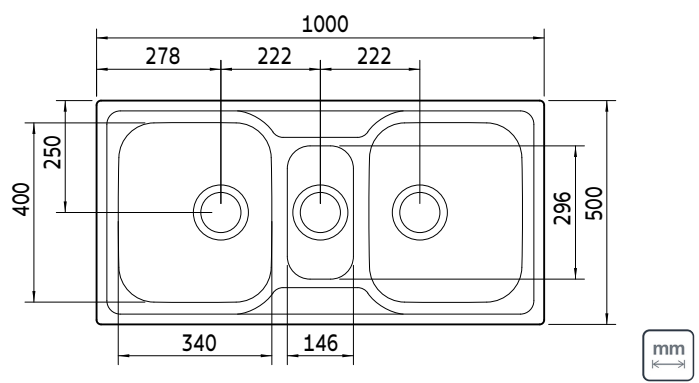

AÇO INOX AISI 304

ESPESSURA
– 0,7 mm

INSTALAÇÃO DA CUBA
– Sobrepor

ACABAMENTO

1. 93830/123
   - 93831/103
   - 93831/123
   - 93831/133
2. Acetinado

PROFUNDIDADE
– 180 mm (cuba maior)
– 160 mm (cuba menor)

Manual disponível na página do produto em: tramontina.com.br

CAPACIDADE
– 20,5 + 5,5 + 20,5 L

Ref.	Acessórios Inclusos					
	 2 Válvula Ø 4 ½" 94510/022	 Válvula Ø 4 ½" com escape 94510/023	 Dosador de sabão em inox 94517/004	 Monocomando Angolare 94520/022	 Tábua em madeira 94530/006	 Cesto coador 94532/006
93830/123	✓	✓	-	-	-	-
93831/103	✓	✓	✓	-	✓	✓
93831/123	✓	✓	-	-	-	-
93831/133	✓	✓	✓	✓	✓	✓

Gabarito* disponível na página do produto em: tramontina.com.br

Nicho de corte para instalação: _____