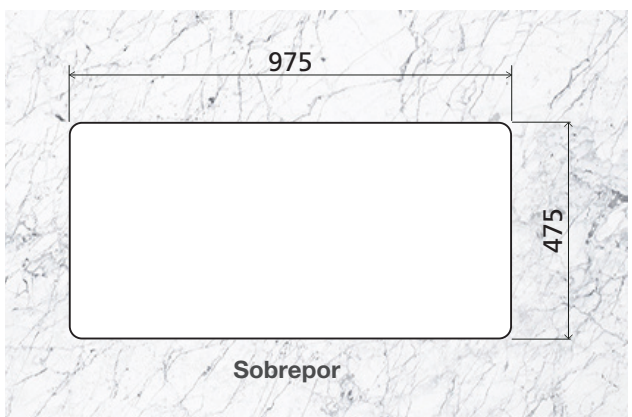

AÇO INOX AISI 304

ESPESSURA
– 0,7 mm

INSTALAÇÃO DA CUBA
– Sobrepor

ACABAMENTO

1. 93830/123
   - 93831/103
   - 93831/123
   - 93831/133
2. Acetinado

PROFUNDIDADE
– 180 mm (cuba maior)
– 160 mm (cuba menor)

Manual disponível na página do produto em: tramontina.com.br

CAPACIDADE
– 20,5 + 5,5 + 20,5 L

Ref.	Acessórios Inclusos					
	 2 Válvula Ø 4 ½" 94510/022	 Válvula Ø 4 ½" com escape 94510/023	 Dosador de sabão em inox 94517/004	 Monocomando Angolare 94520/022	 Tábua em madeira 94530/006	 Cesto coador 94532/006
93830/123	✓	✓	-	-	-	-
93831/103	✓	✓	✓	-	✓	✓
93831/123	✓	✓	-	-	-	-
93831/133	✓	✓	✓	✓	✓	✓

Gabarito* disponível na página do produto em: tramontina.com.br

Nicho de corte para instalação: _____