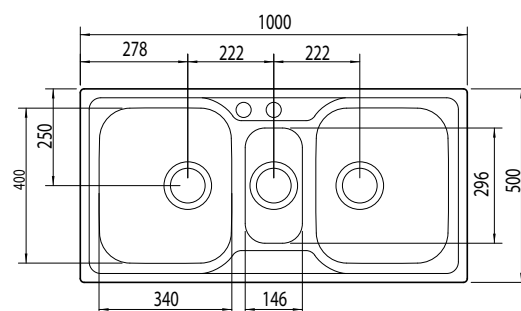

CUBA DE SOBREPOR

TRAMONTINA

MAREA 2.5C 34

Ref.: 93831/103 - com acessórios

Acessórios inclusos

2 Válvulas Ø 4 1/2"
Luxo

1 Válvula Ø 4 1/2"
Luxo com escape

1 Dosador de sabão
em aço inox 500 ml

1 Tábua
em madeira

1 Cesto coador
em aço inox

ESPECIFICAÇÕES TÉCNICAS:

Material	Aço Inox AISI 304
Espessura	0,7 mm
Acabamento	Acetinado
Furações para misturador e dosador de sabão	Ø 35 mm
Profundidade da cuba	152 e 180 mm
Nicho de instalação	975 x 475 mm

Dimensões em mm

A Tramontina reserva-se o direito de modificar essas especificações técnicas e características do produto sem prévio aviso. Todas as imagens são meramente ilustrativas.

Para maiores informações: tramontina.com